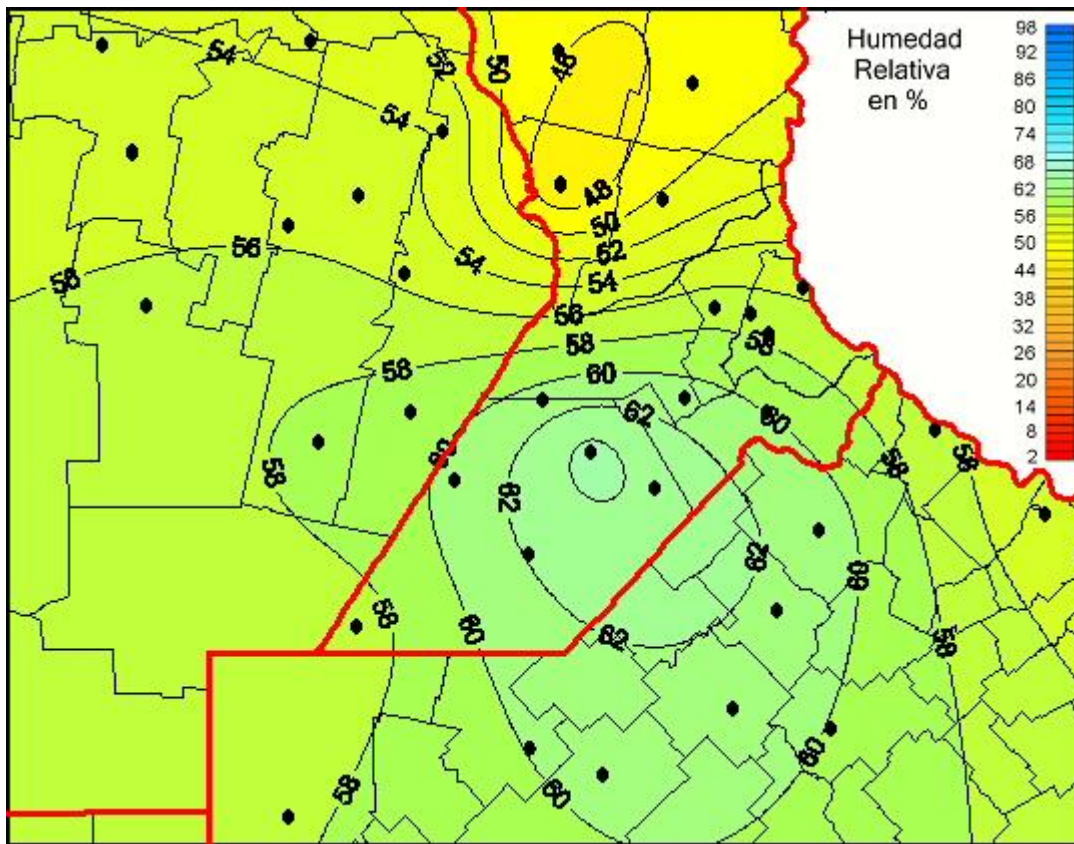

Humedad Relativa

Mapa de humedad relativa de las últimas 24 horas.
(Desde las 8:00AM hasta las 8:00AM). Se actualiza a las 10:00hs.