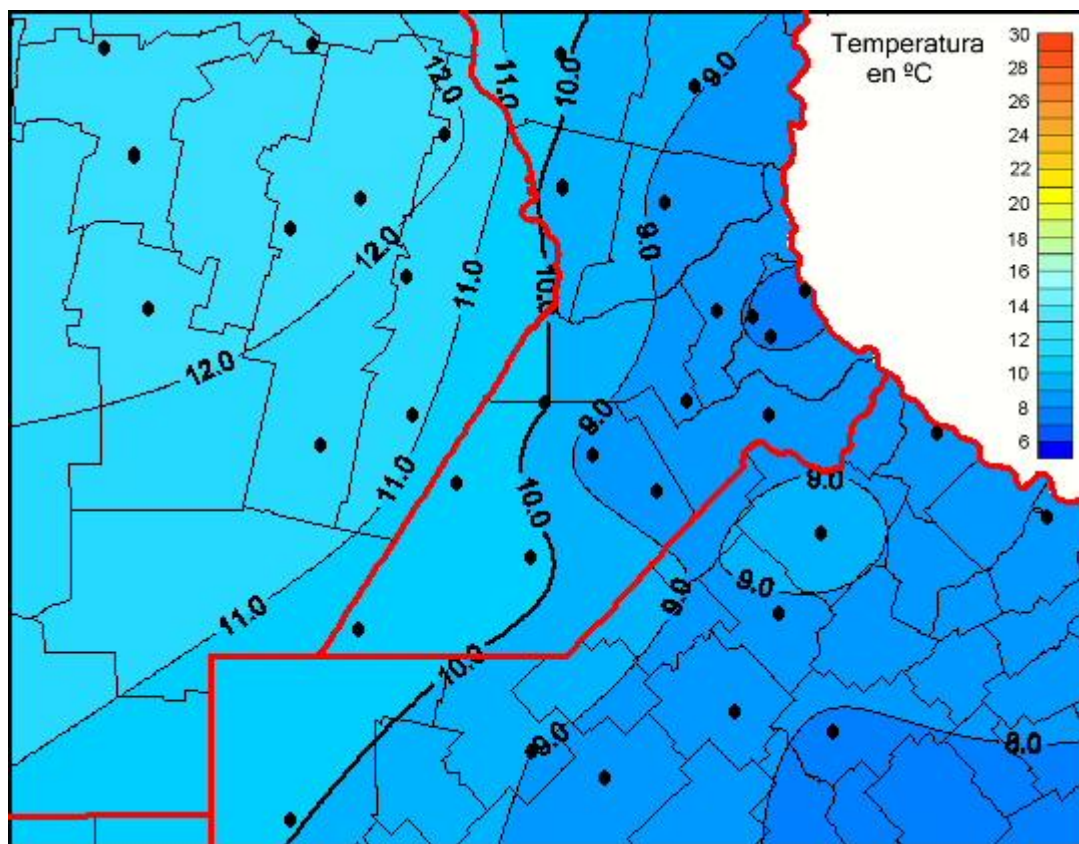

## Temperaturas Medias

Mapa de temperaturas medias de las las últimas 72 horas.  
(Desde las 8:00AM hasta las 8:00AM). Se actualiza a las 10:00hs.