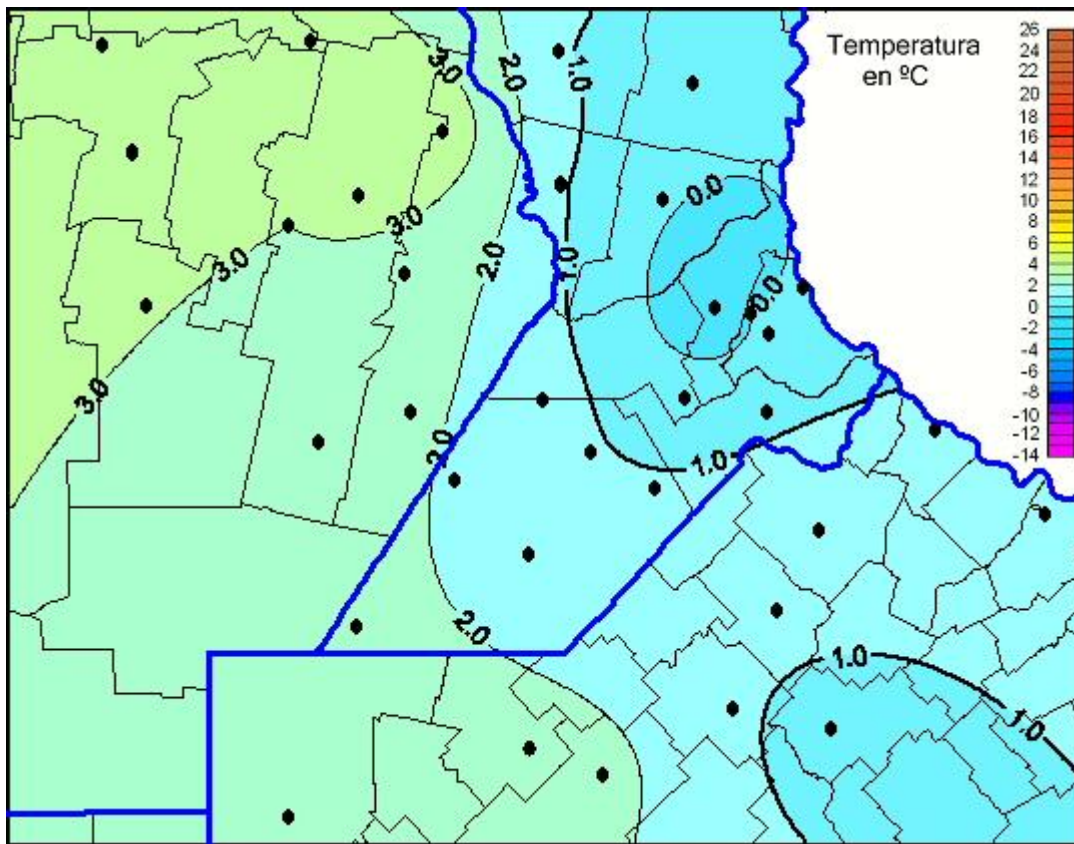

## Temperaturas Mínimas

Mapa de temperaturas mínimas de las las últimas 72 horas.  
(Desde las 8:00AM hasta las 8:00AM). Se actualiza a las 10:00hs.