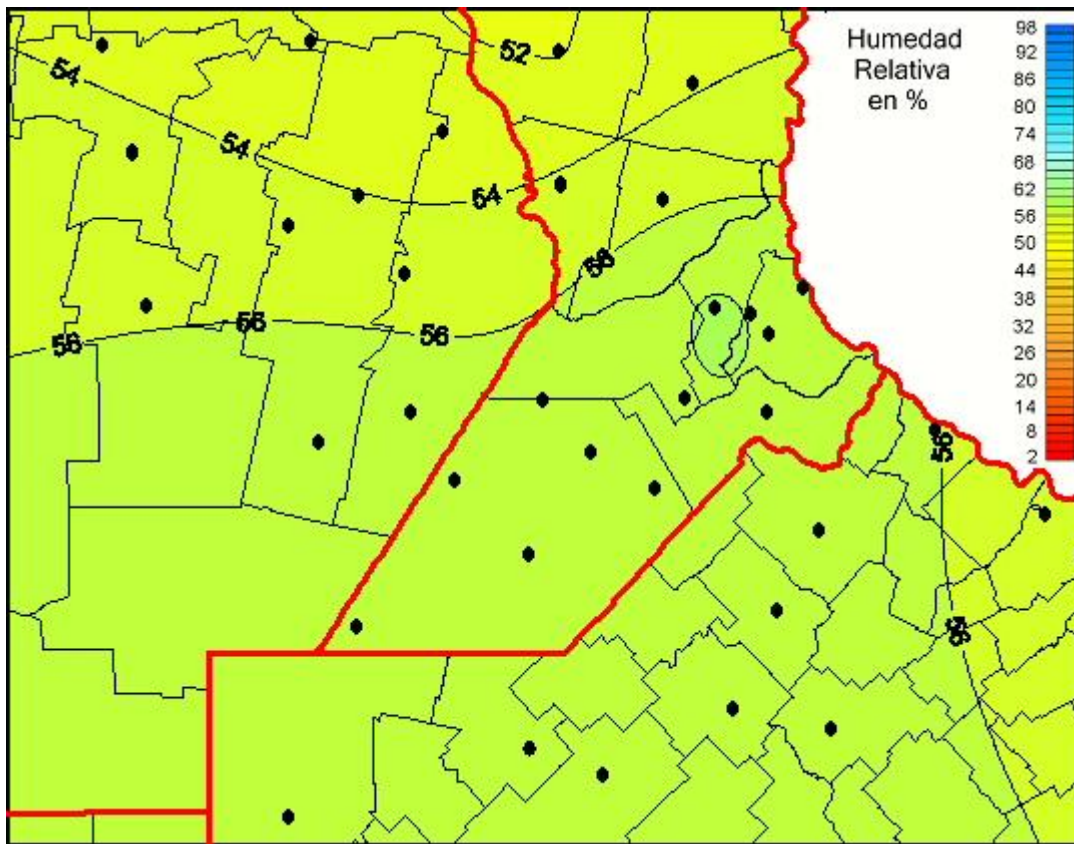

## Humedad Relativa

Mapa de humedad relativa de las las últimas 72 horas.  
(Desde las 8:00AM hasta las 8:00AM). Se actualiza a las 10:00hs.