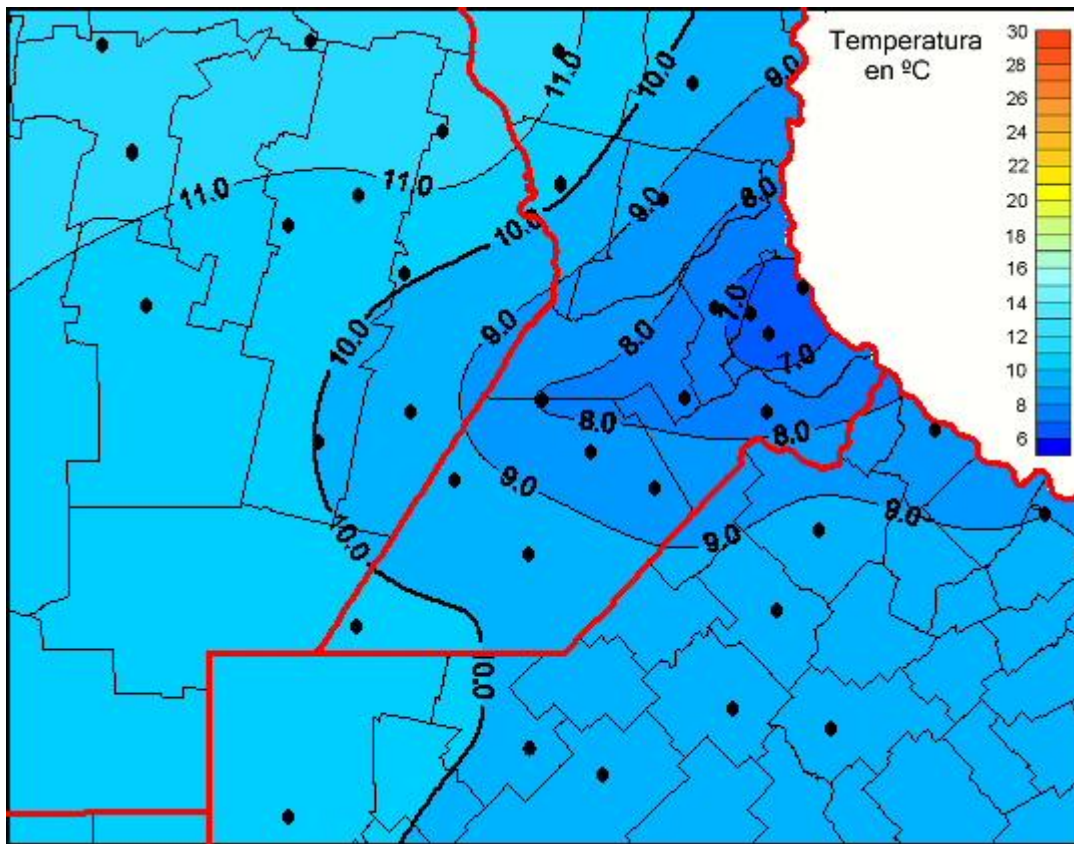

Temperaturas Medias

Mapa de temperaturas medias de las las últimas 24 horas.
(Desde las 8:00AM hasta las 8:00AM). Se actualiza a las 10:00hs.