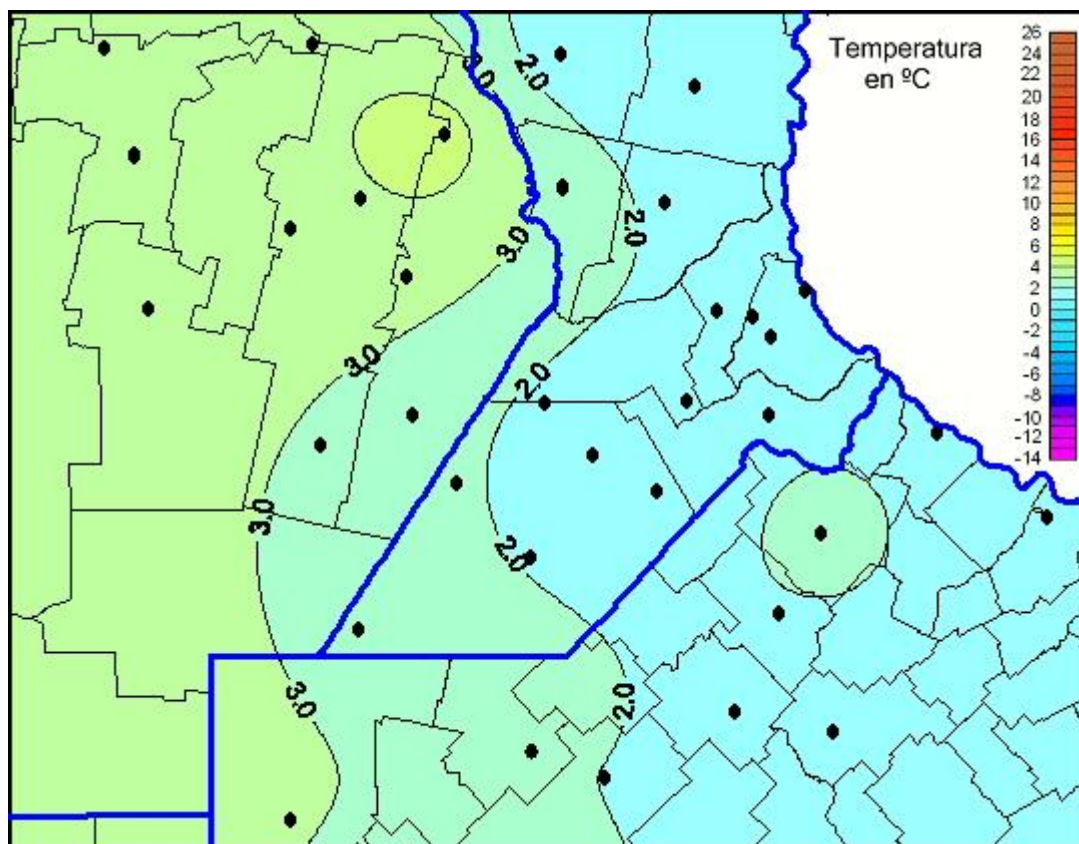

## Temperaturas Mínimas

Mapa de temperaturas mínimas de las las últimas 24 horas.  
(Desde las 8:00AM hasta las 8:00AM). Se actualiza a las 10:00hs.