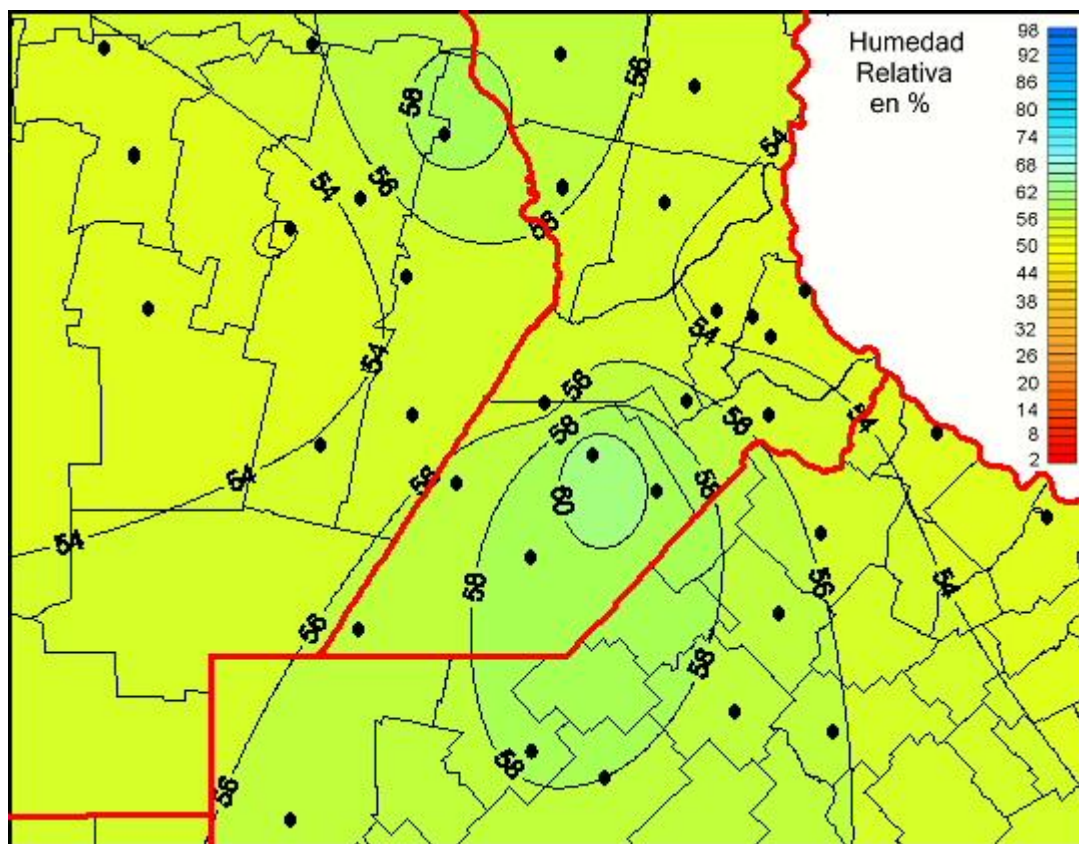

Humedad Relativa

Mapa de humedad relativa de las últimas 24 horas.
(Desde las 8:00AM hasta las 8:00AM). Se actualiza a las 10:00hs.