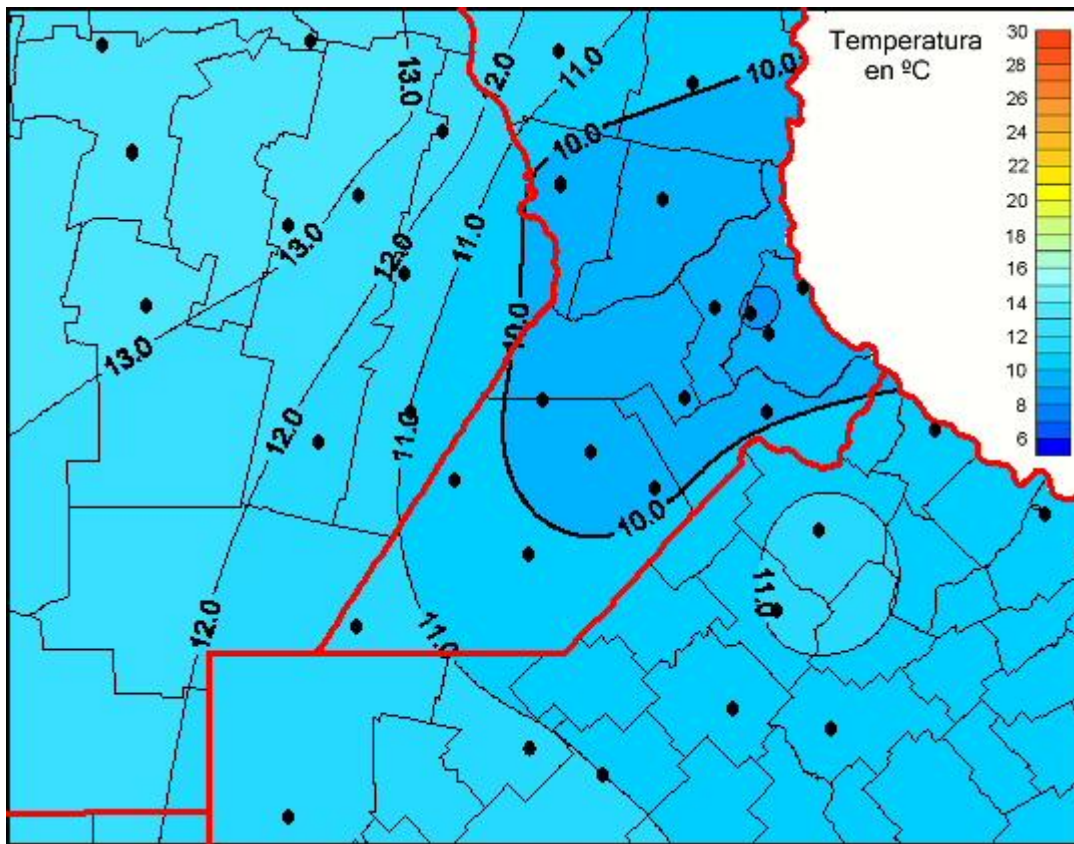

Temperaturas Medias

Mapa de temperaturas medias de las las últimas 24 horas.
(Desde las 8:00AM hasta las 8:00AM). Se actualiza a las 10:00hs.