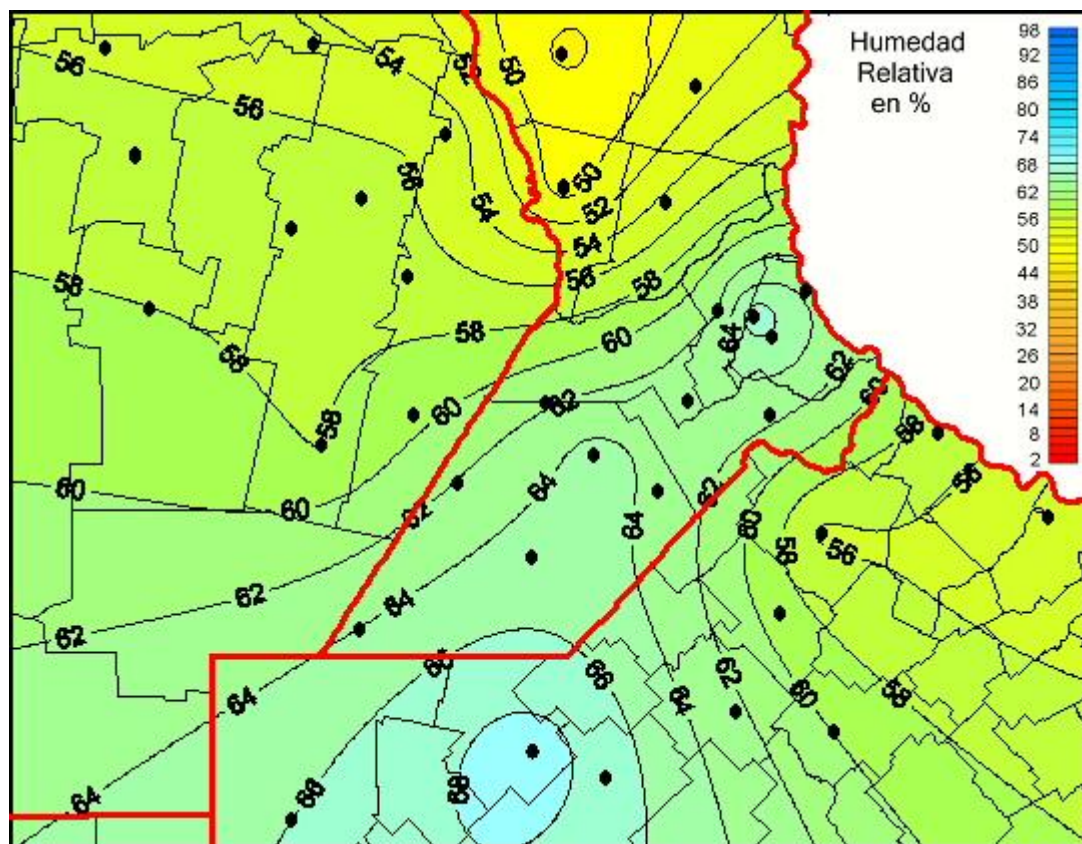

Humedad Relativa

Mapa de humedad relativa de las últimas 24 horas.
(Desde las 8:00AM hasta las 8:00AM). Se actualiza a las 10:00hs.