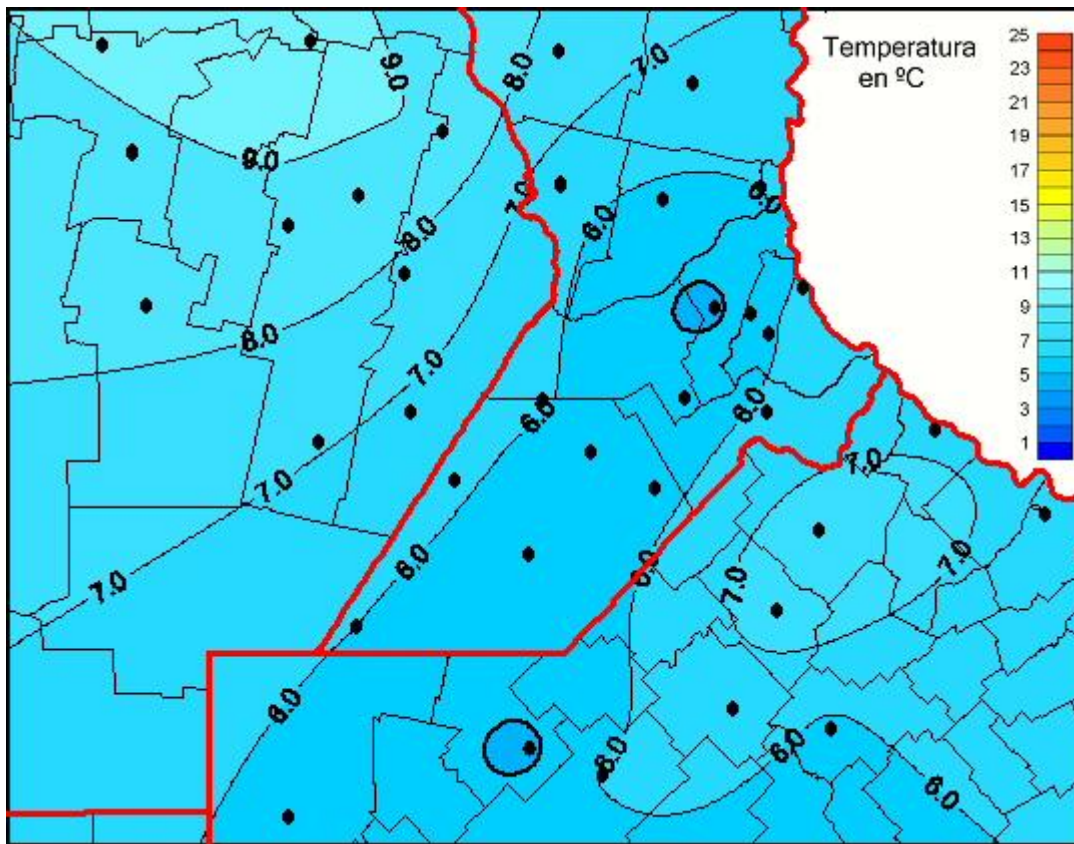

Temperaturas Medias

Mapa de temperaturas medias de las las últimas 24 horas.
(Desde las 8:00AM hasta las 8:00AM). Se actualiza a las 10:00hs.