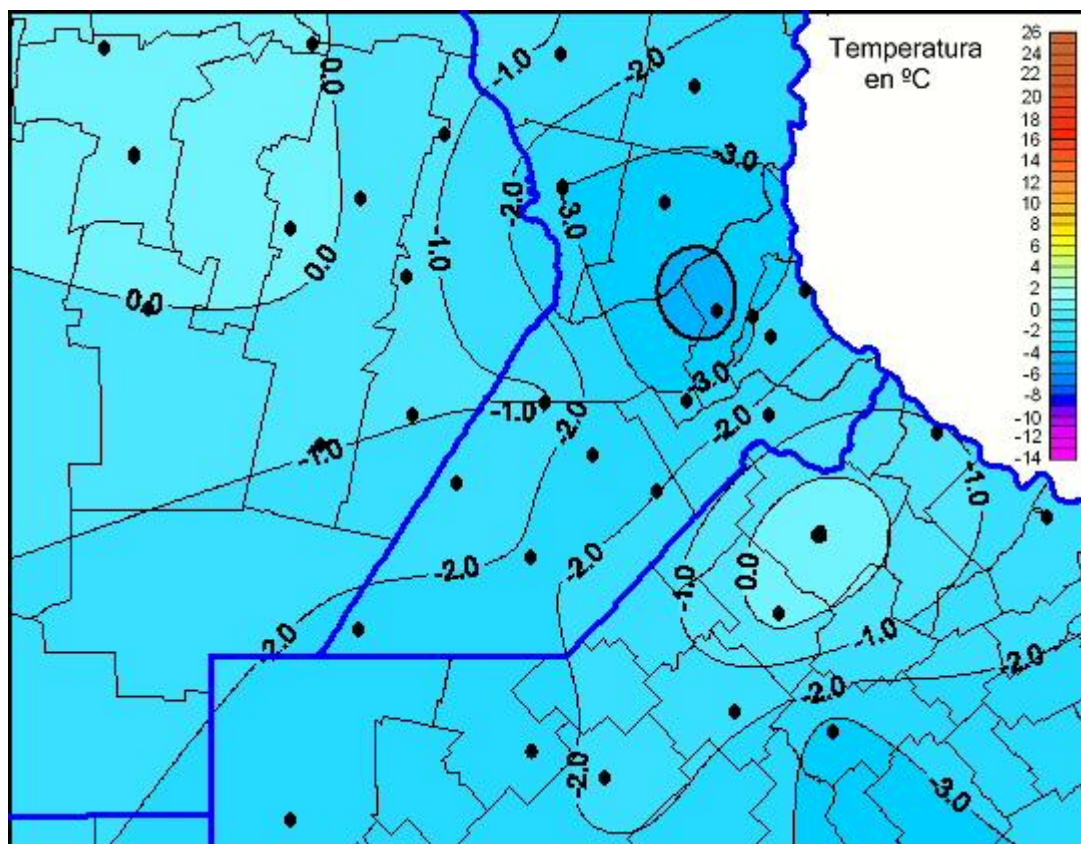

## Temperaturas Mínimas

Mapa de temperaturas mínimas de las las últimas 24 horas.  
(Desde las 8:00AM hasta las 8:00AM). Se actualiza a las 10:00hs.