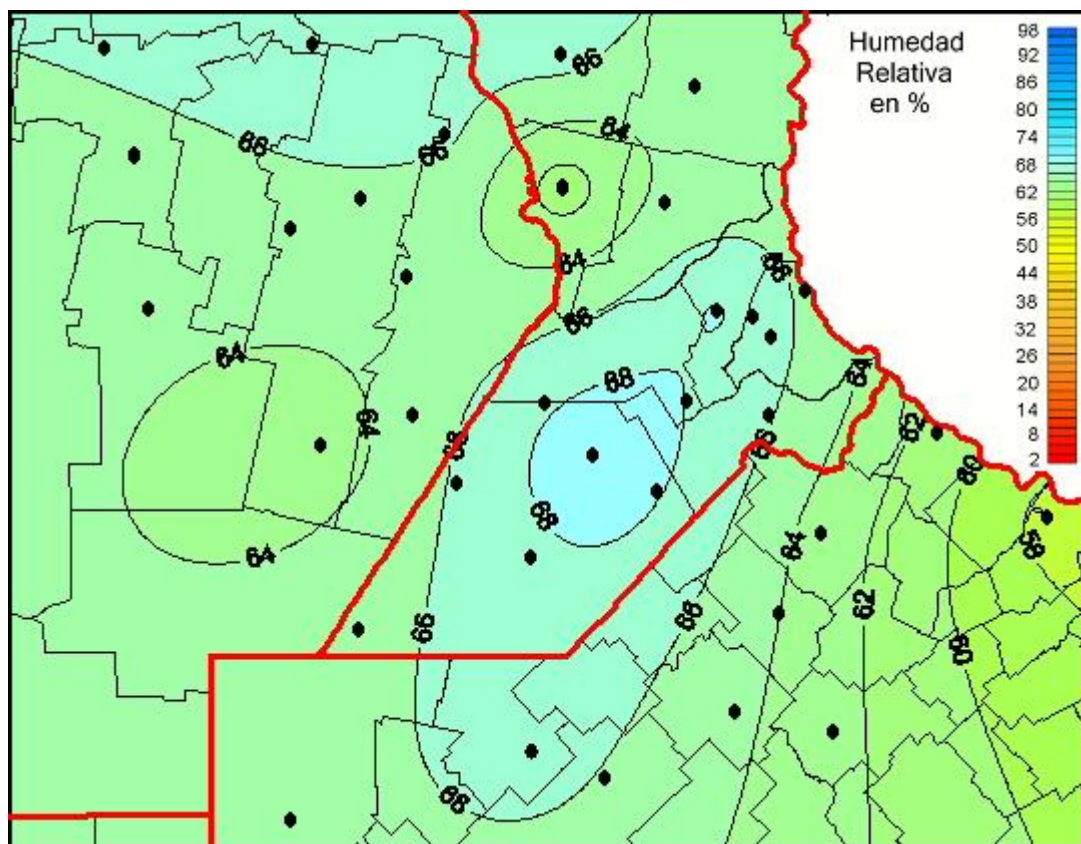

Humedad Relativa

Mapa de humedad relativa de las las últimas 24 horas.
(Desde las 8:00AM hasta las 8:00AM). Se actualiza a las 10:00hs.