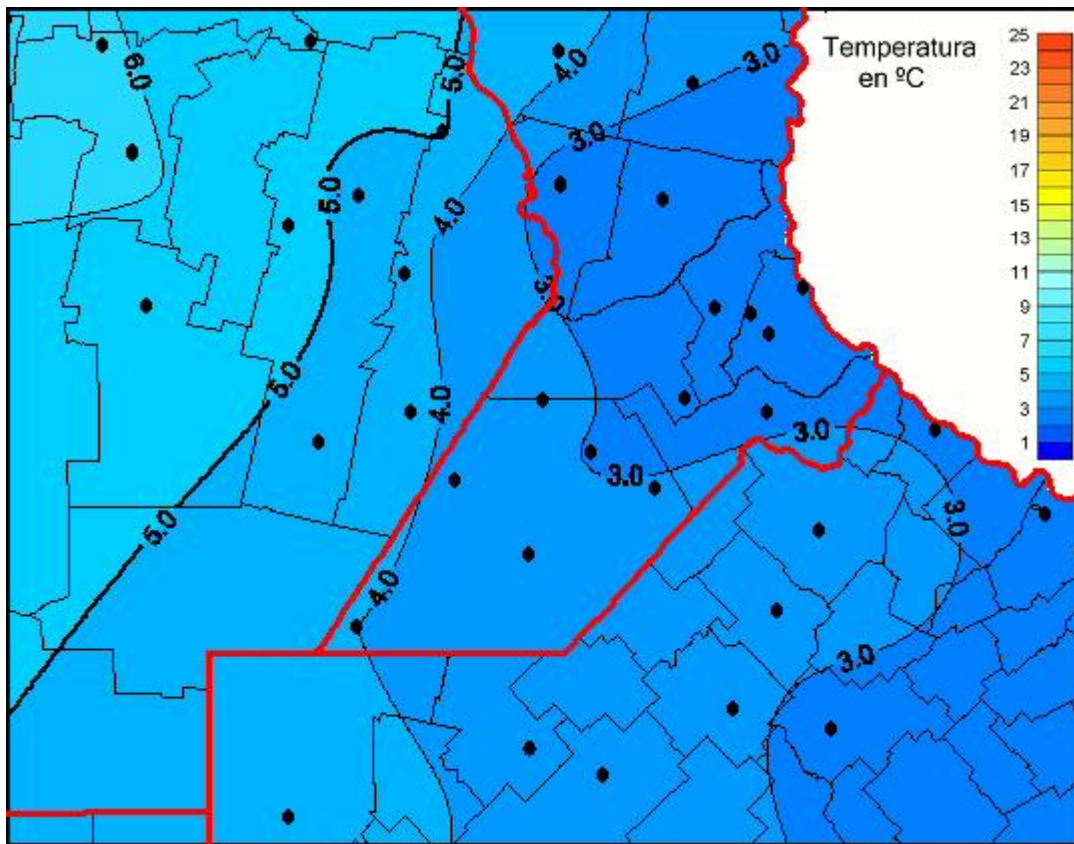

## Temperaturas Medias

Mapa de temperaturas medias de las las últimas 24 horas.  
(Desde las 8:00AM hasta las 8:00AM). Se actualiza a las 10:00hs.