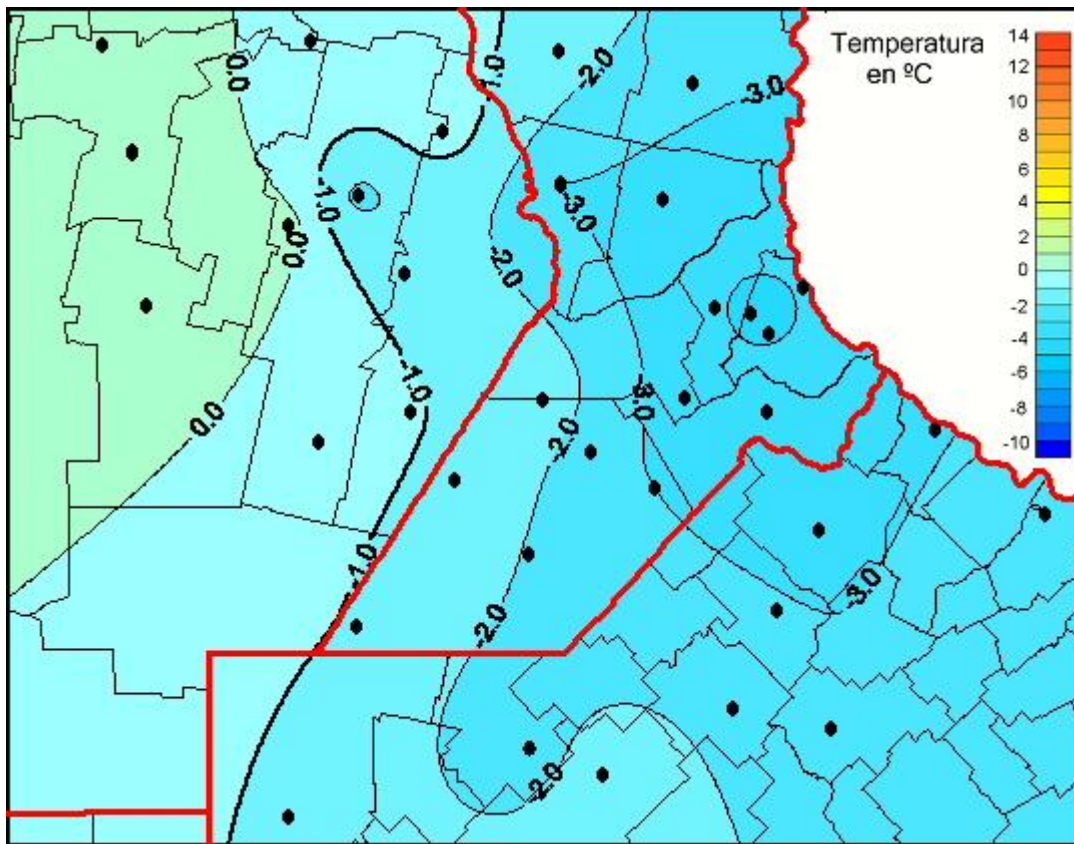

Temperaturas Mínimas

Mapa de temperaturas mínimas de las las últimas 24 horas.
(Desde las 8:00AM hasta las 8:00AM). Se actualiza a las 10:00hs.