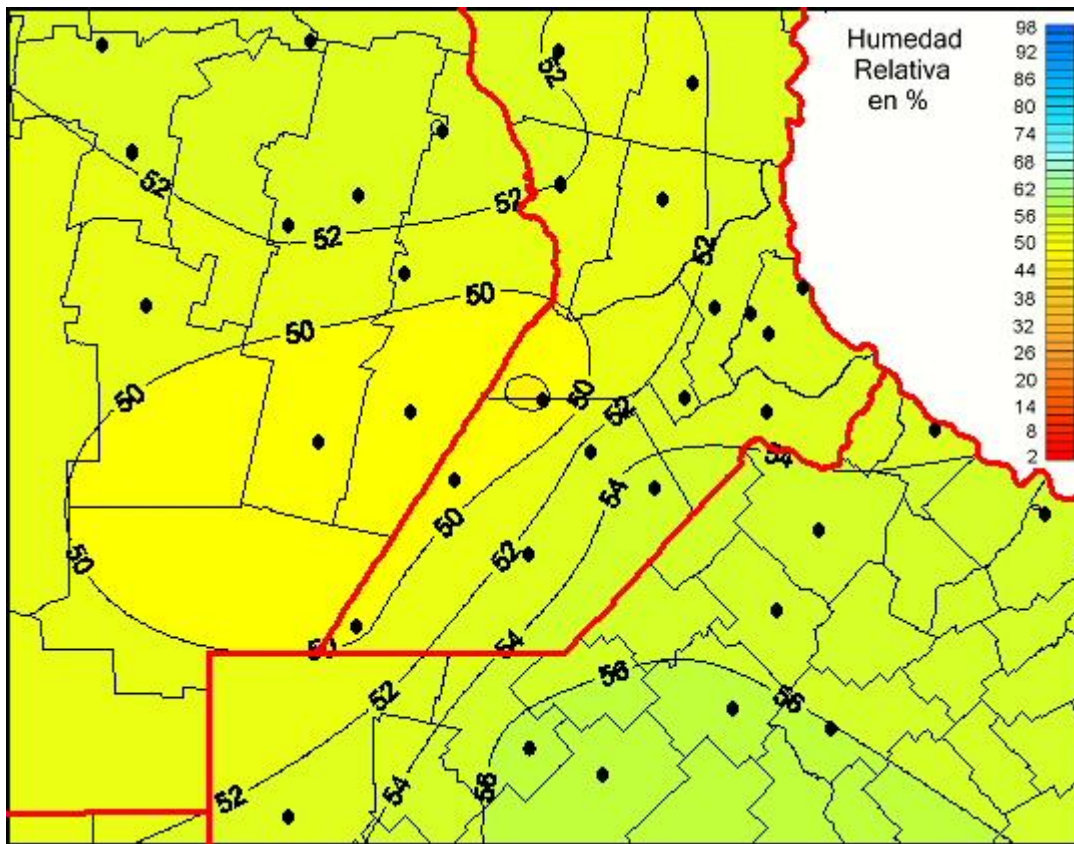

Humedad Relativa

Mapa de humedad relativa de las últimas 24 horas.
(Desde las 8:00AM hasta las 8:00AM). Se actualiza a las 10:00hs.