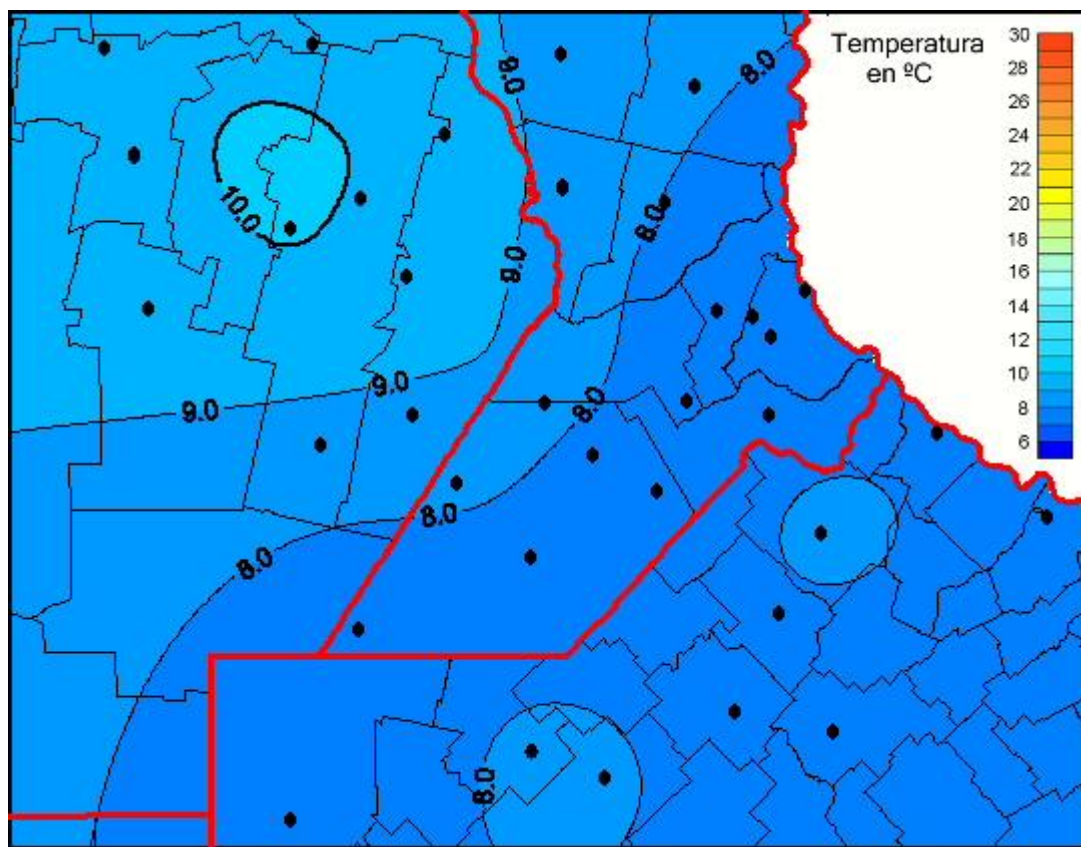

## Temperaturas Medias

Mapa de temperaturas medias de las las últimas 72 horas.  
(Desde las 8:00AM hasta las 8:00AM). Se actualiza a las 10:00hs.

BOLSA  
DE COMERCIO  
DE ROSARIO

[www.facebook.com/BCROficial](http://www.facebook.com/BCROficial)