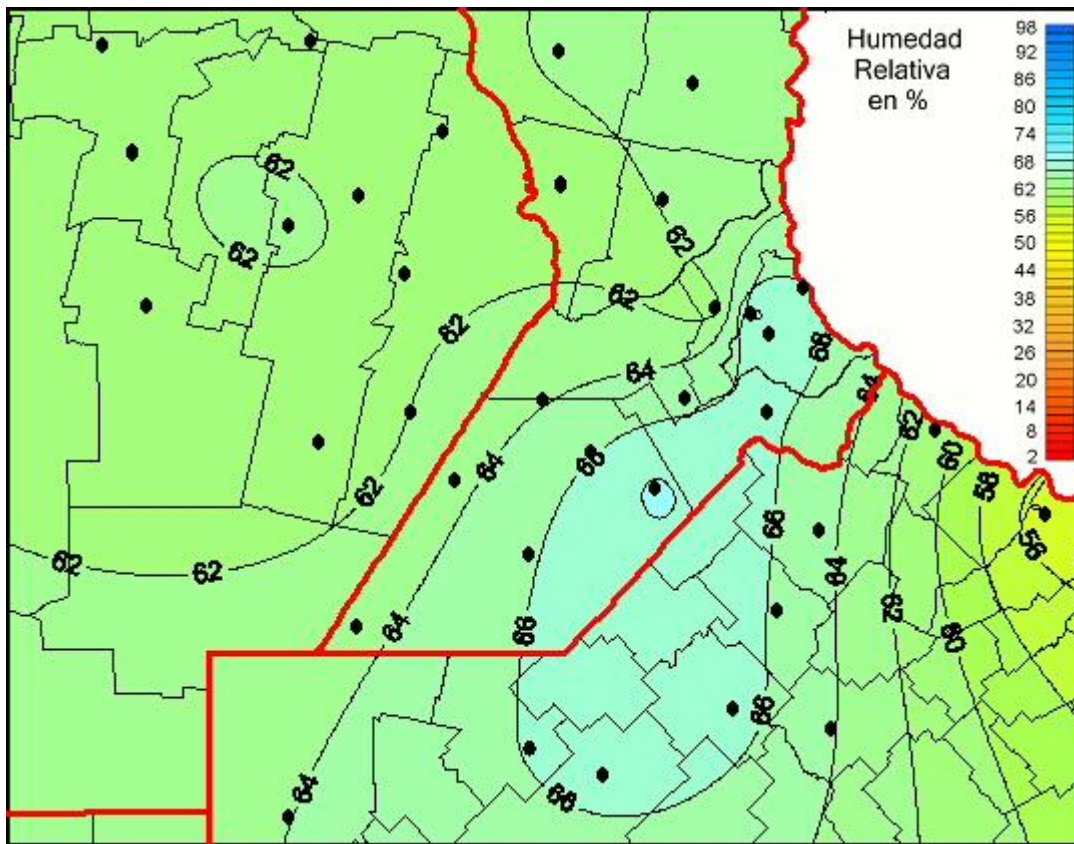

Humedad Relativa

Mapa de humedad relativa de las las últimas 72 horas.
(Desde las 8:00AM hasta las 8:00AM). Se actualiza a las 10:00hs.