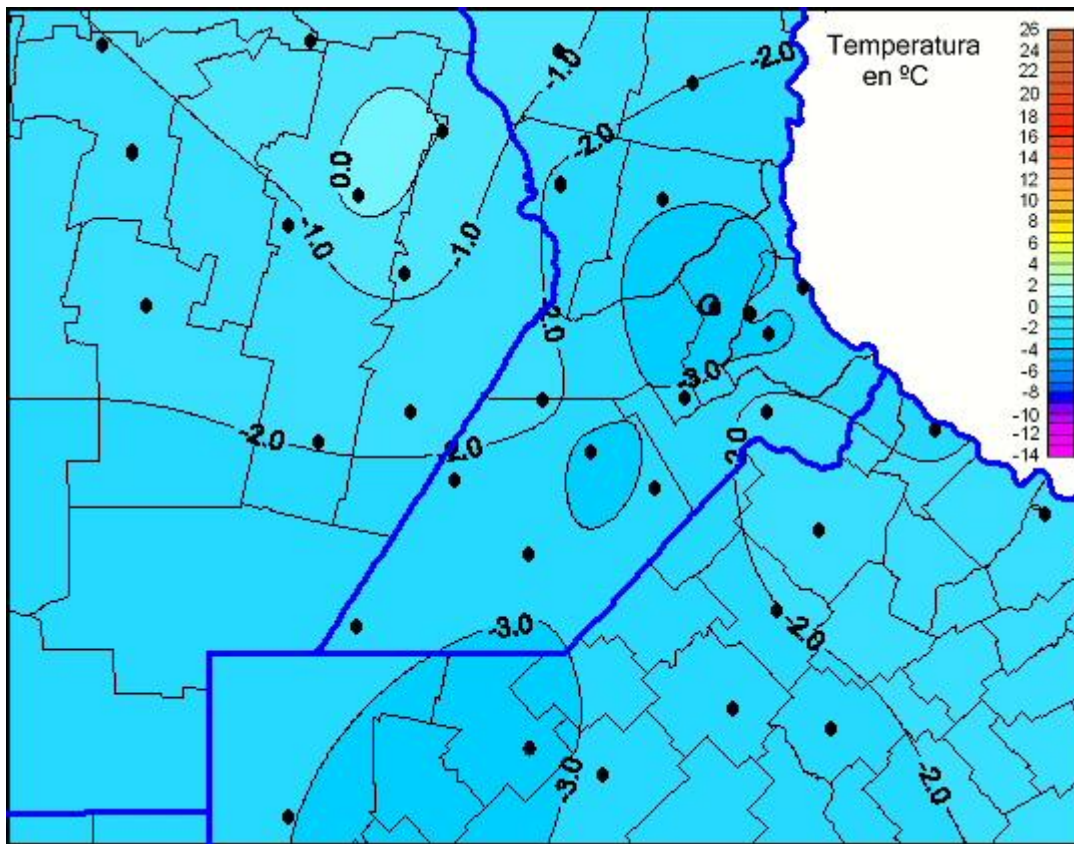

Temperaturas Mínimas

Mapa de temperaturas mínimas de las últimas 24 horas.
(Desde las 8:00AM hasta las 8:00AM). Se actualiza a las 10:00hs.