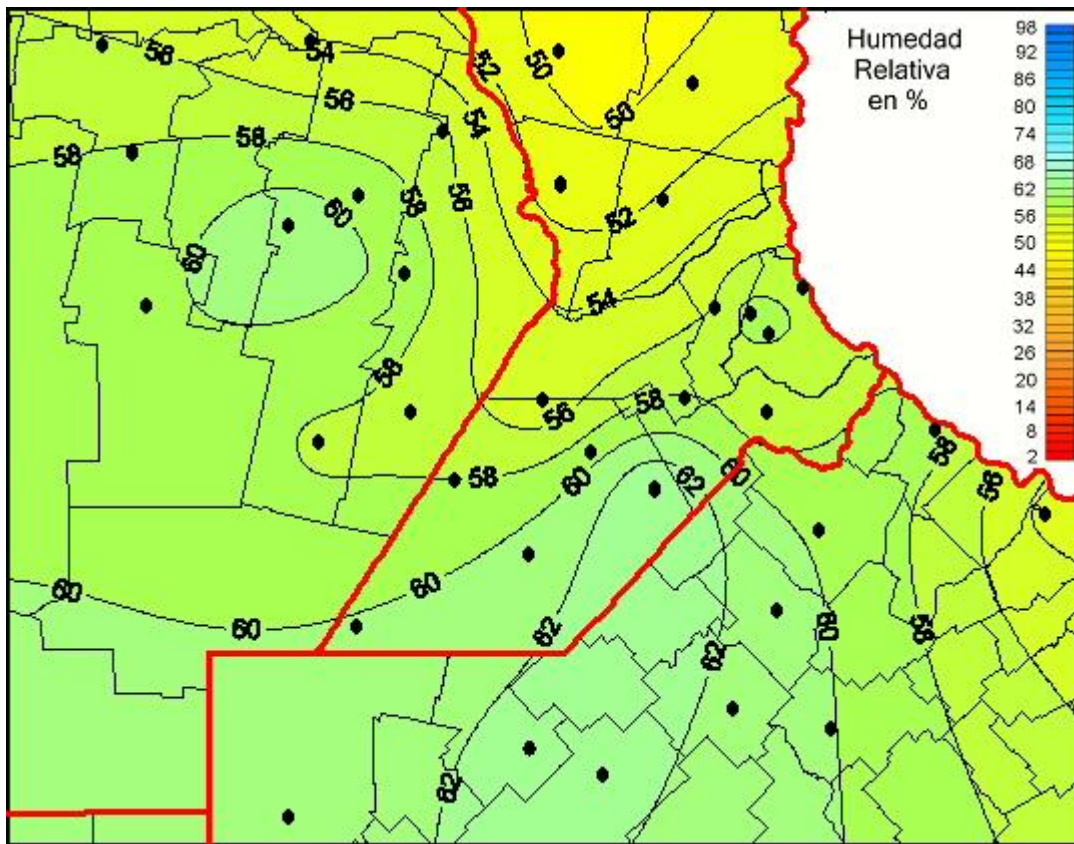

Humedad Relativa

Mapa de humedad relativa de las las últimas 24 horas.
(Desde las 8:00AM hasta las 8:00AM). Se actualiza a las 10:00hs.