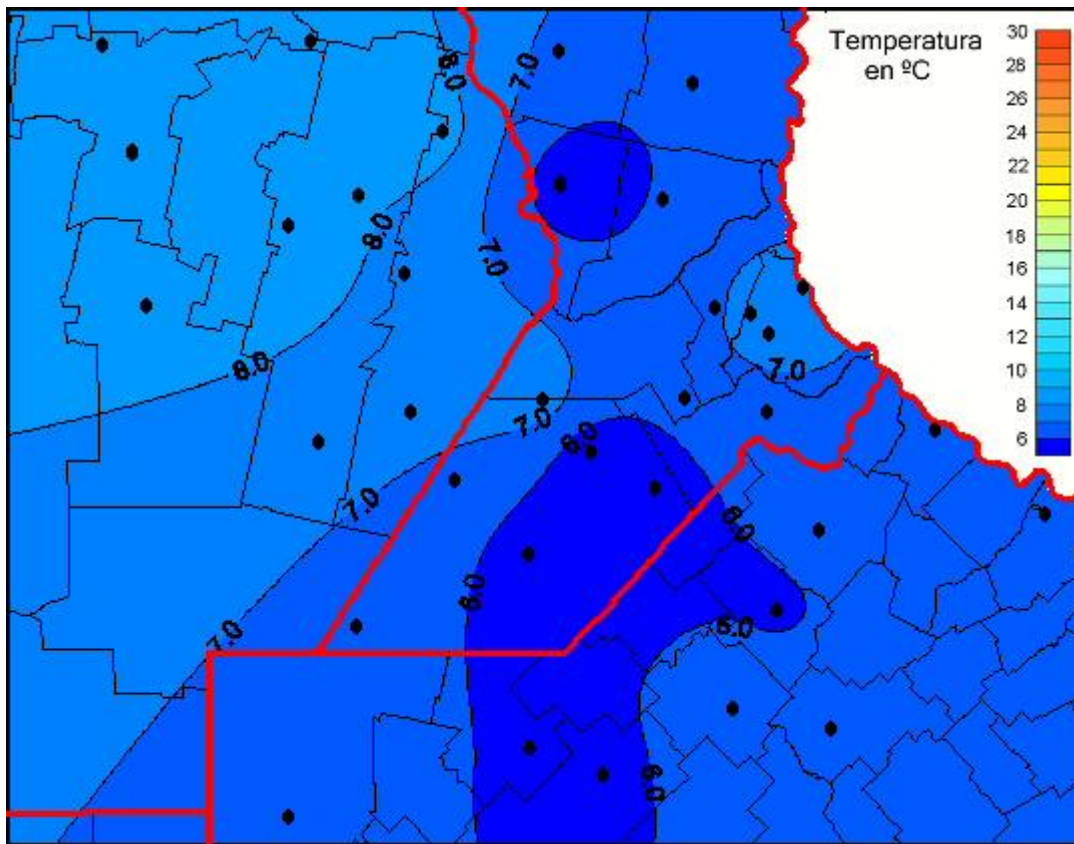

Temperaturas Medias

Mapa de temperaturas medias de las las últimas 24 horas.
(Desde las 8:00AM hasta las 8:00AM). Se actualiza a las 10:00hs.