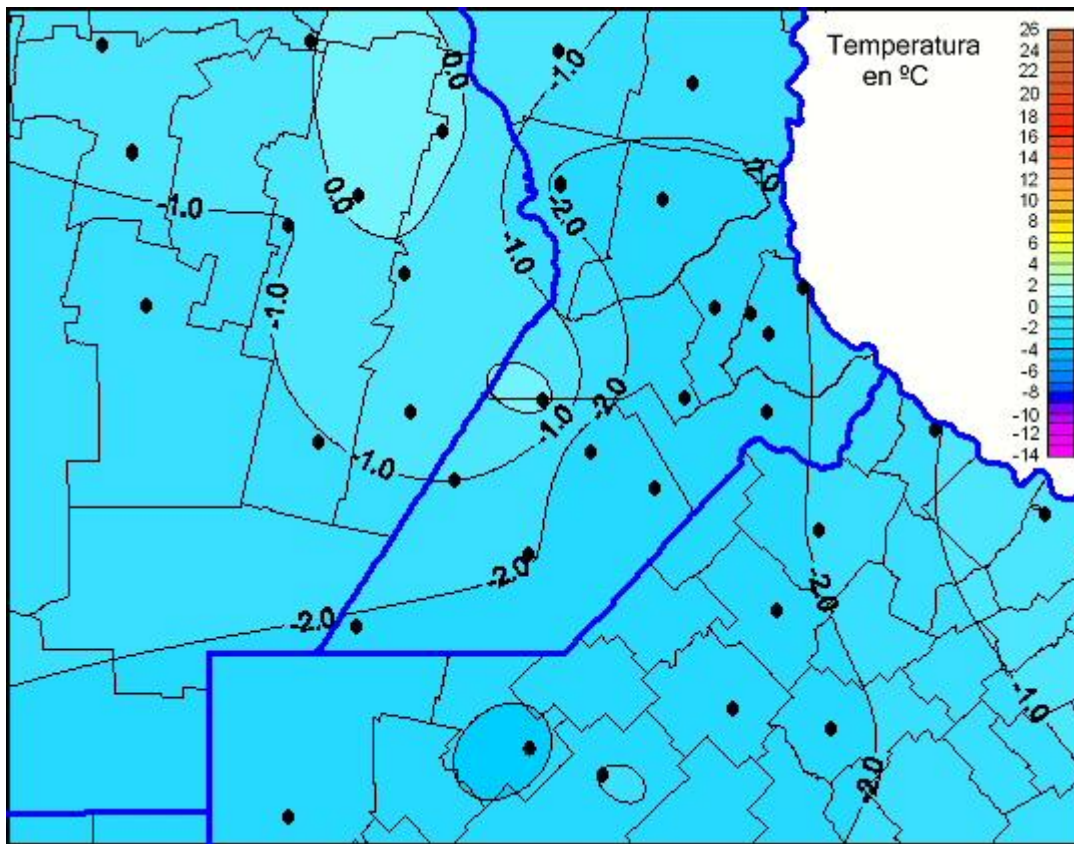

Temperaturas Mínimas

Mapa de temperaturas mínimas de las las últimas 24 horas.
(Desde las 8:00AM hasta las 8:00AM). Se actualiza a las 10:00hs.