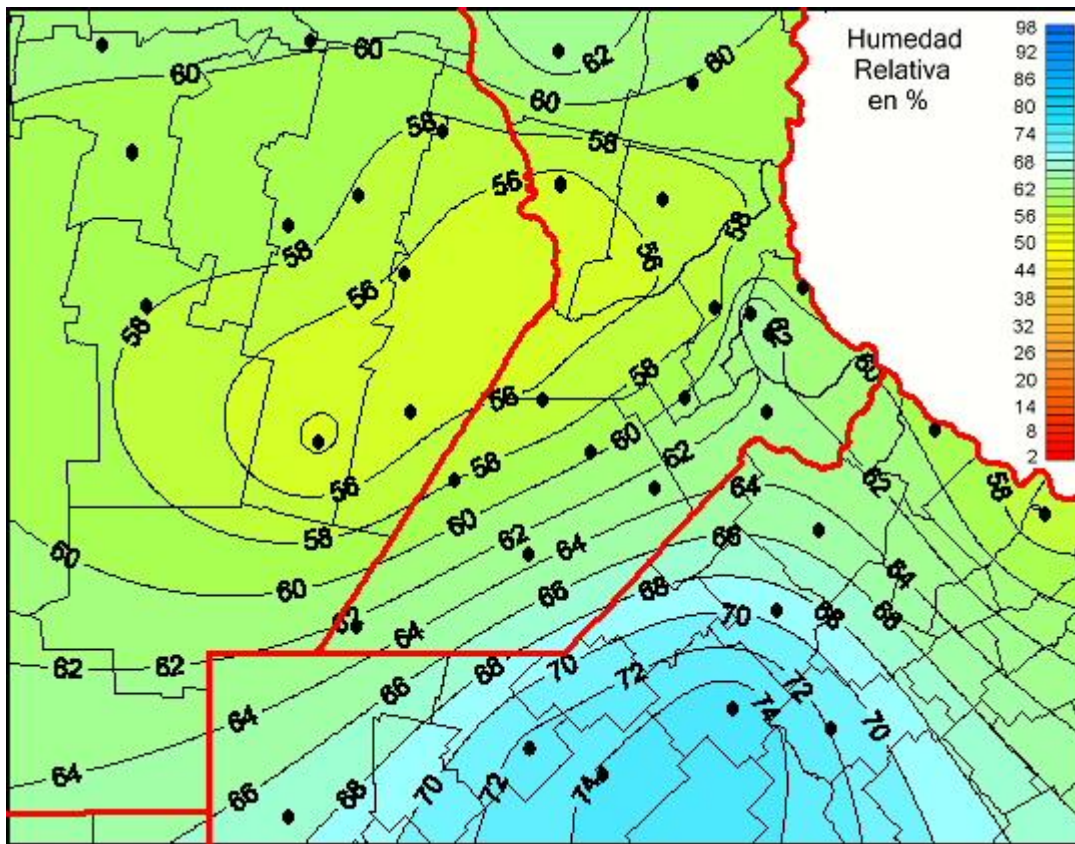

Humedad Relativa

Mapa de humedad relativa de las últimas 24 horas.
(Desde las 8:00AM hasta las 8:00AM). Se actualiza a las 10:00hs.