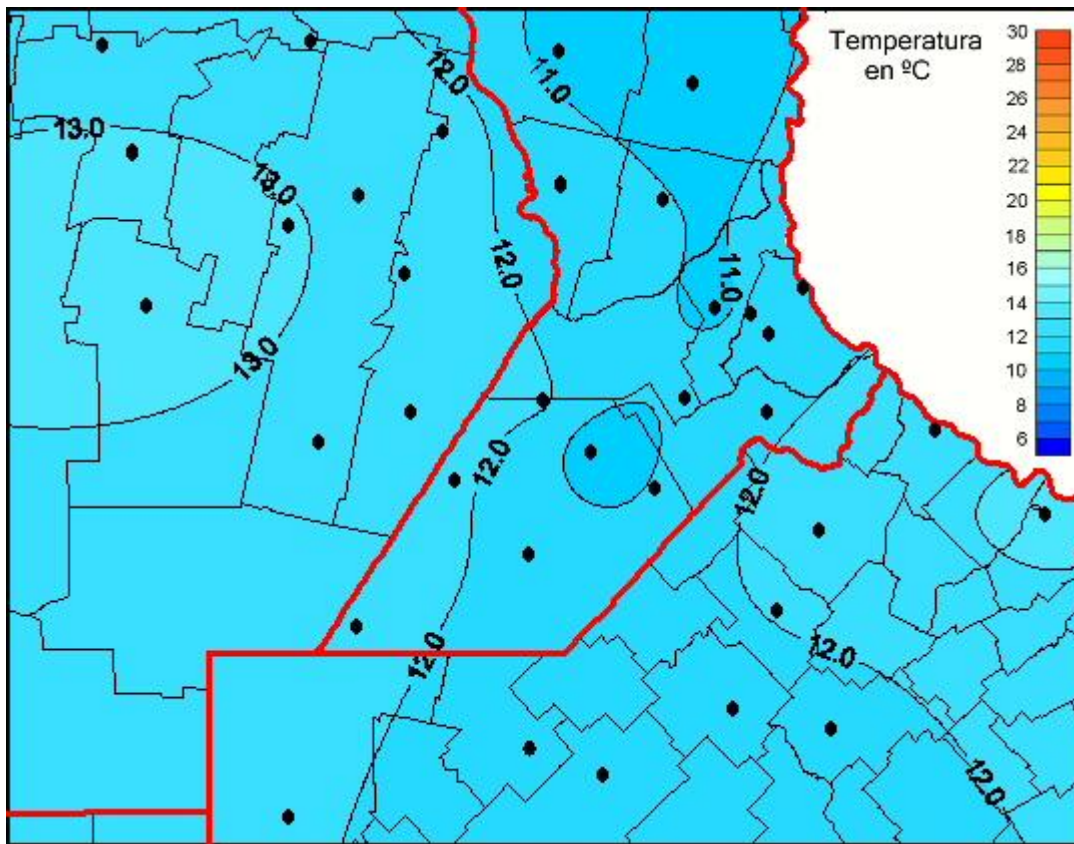

# Temperaturas Medias

Mapa de temperaturas medias de las las últimas 24 horas.  
(Desde las 8:00AM hasta las 8:00AM). Se actualiza a las 10:00hs.