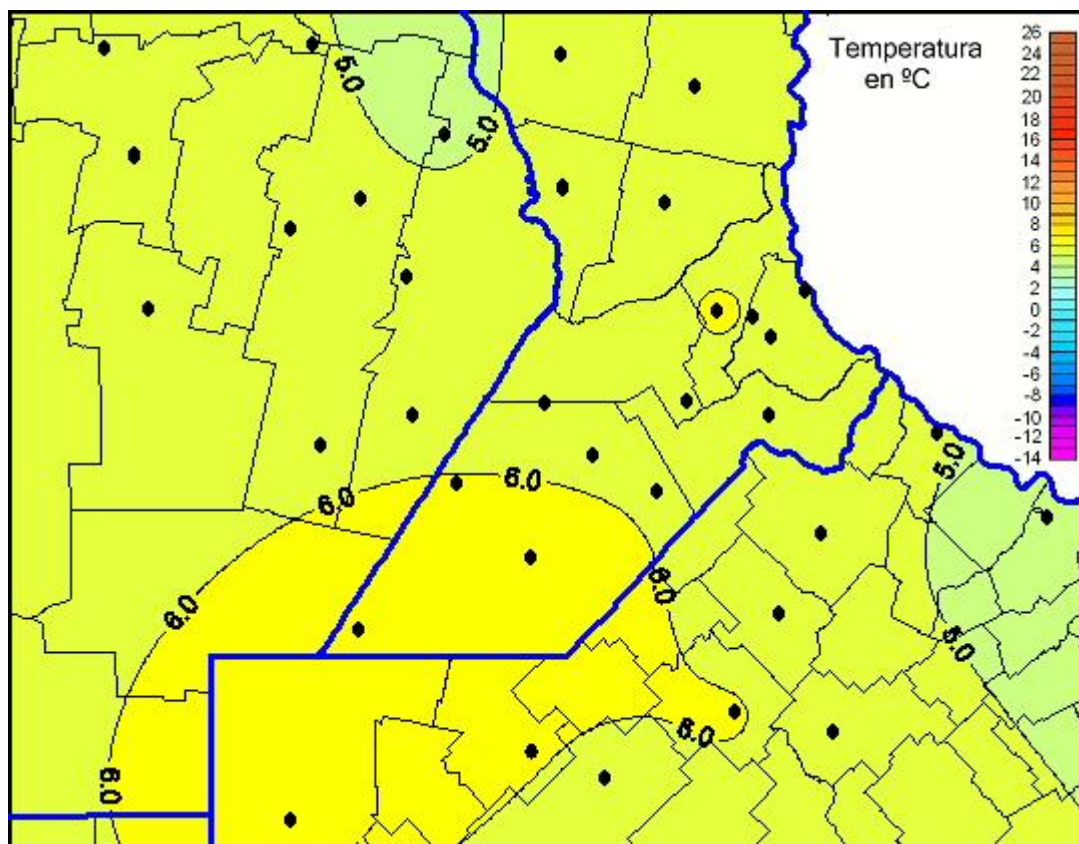

Temperaturas Mínimas

Mapa de temperaturas mínimas de las las últimas 24 horas.
(Desde las 8:00AM hasta las 8:00AM). Se actualiza a las 10:00hs.