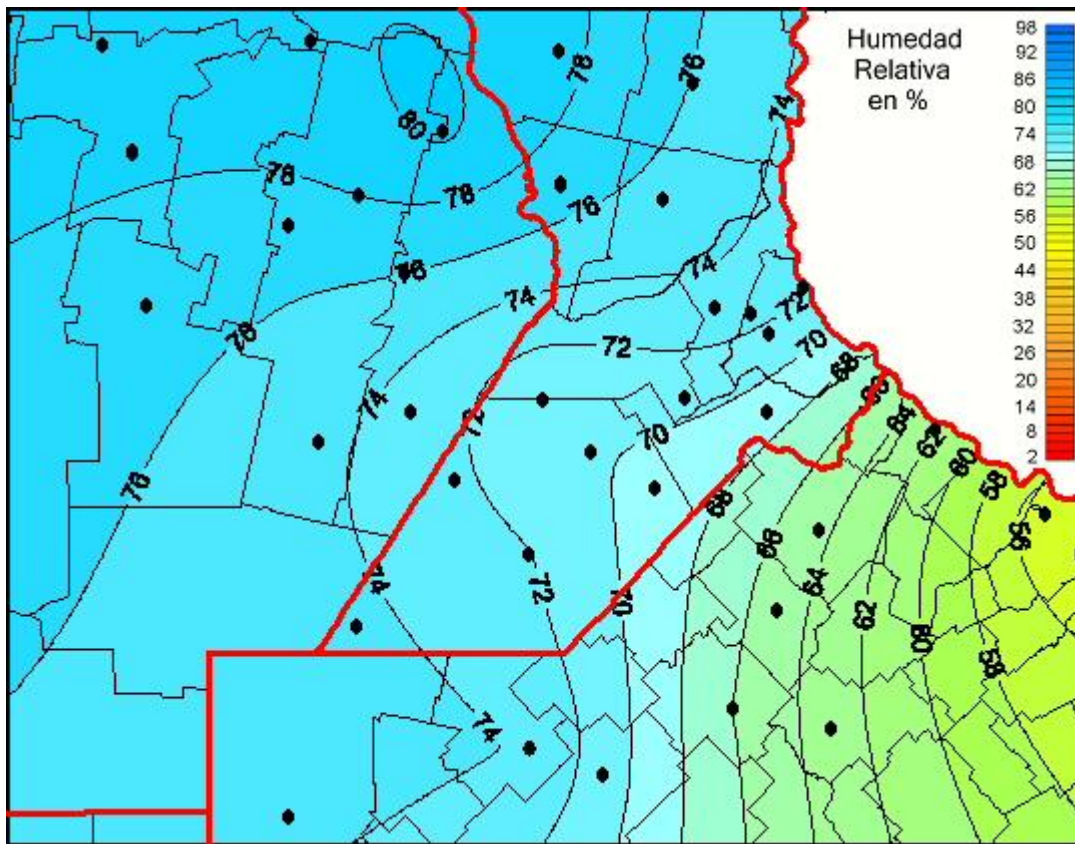

Humedad Relativa

Mapa de humedad relativa de las últimas 24 horas.
(Desde las 8:00AM hasta las 8:00AM). Se actualiza a las 10:00hs.