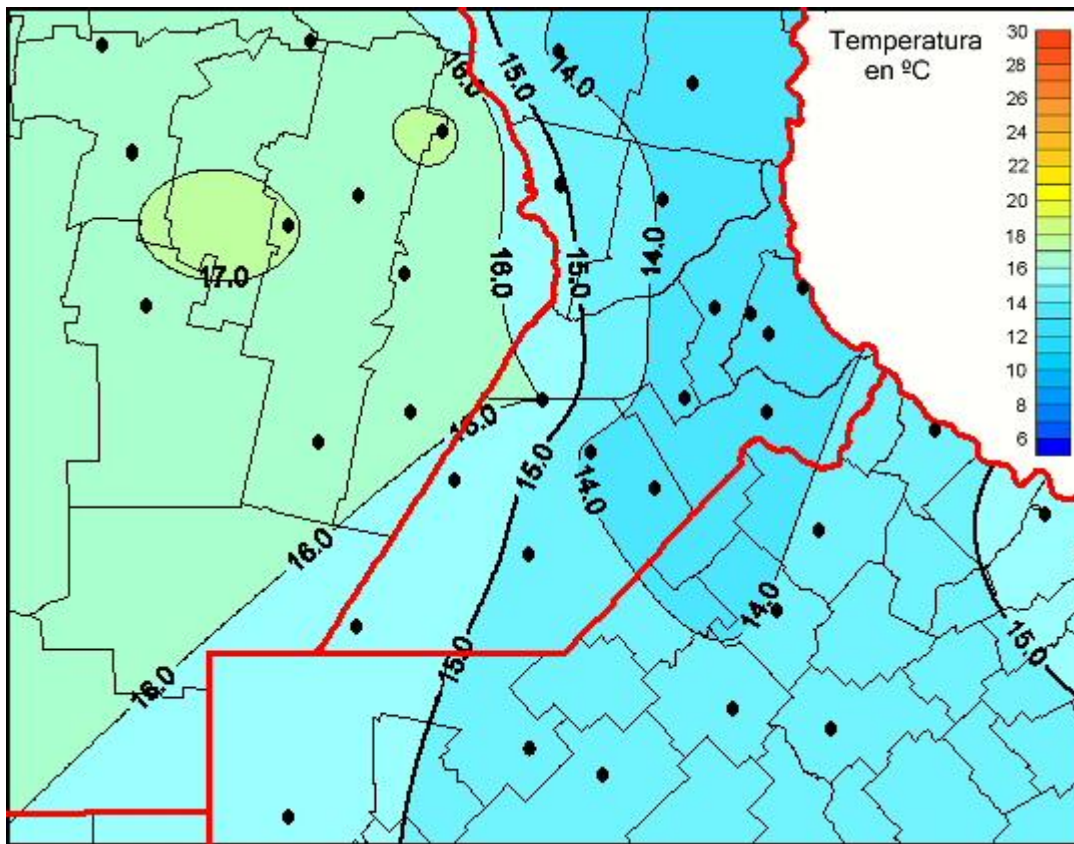

Temperaturas Medias

Mapa de temperaturas medias de las las últimas 24 horas.
(Desde las 8:00AM hasta las 8:00AM). Se actualiza a las 10:00hs.