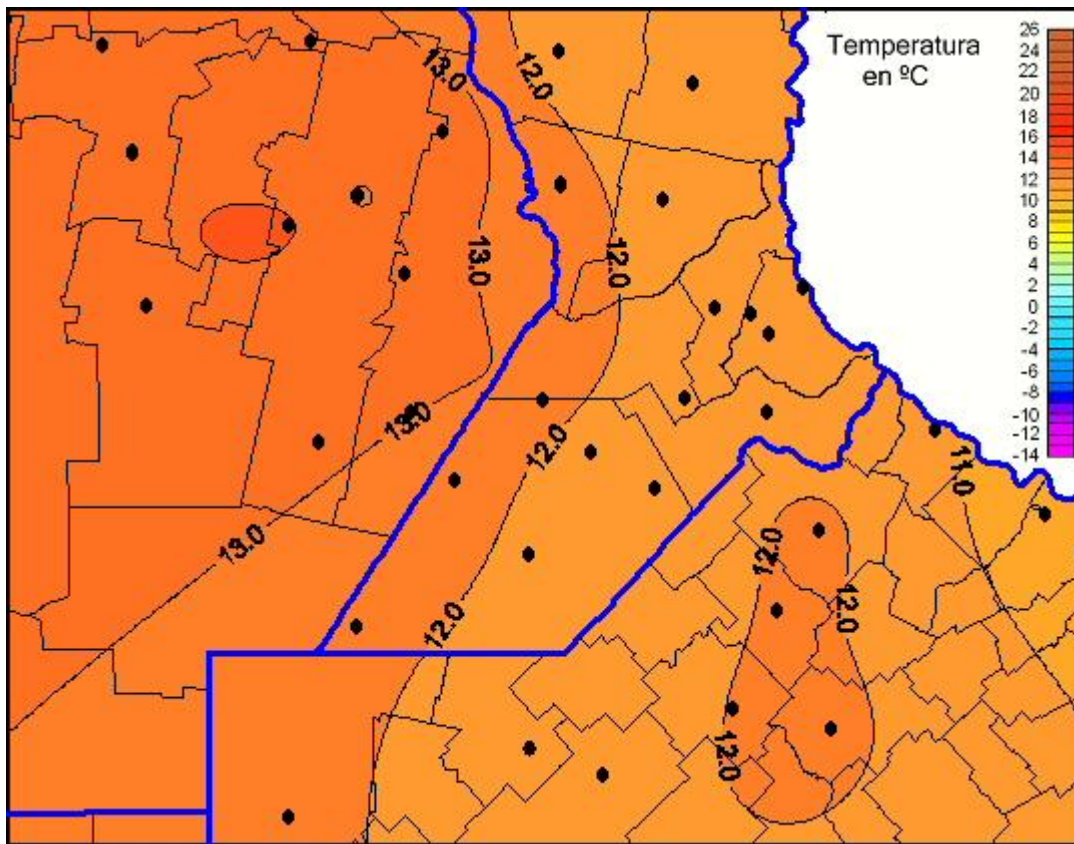

## Temperaturas Mínimas

Mapa de temperaturas mínimas de las últimas 24 horas.  
(Desde las 8:00AM hasta las 8:00AM). Se actualiza a las 10:00hs.