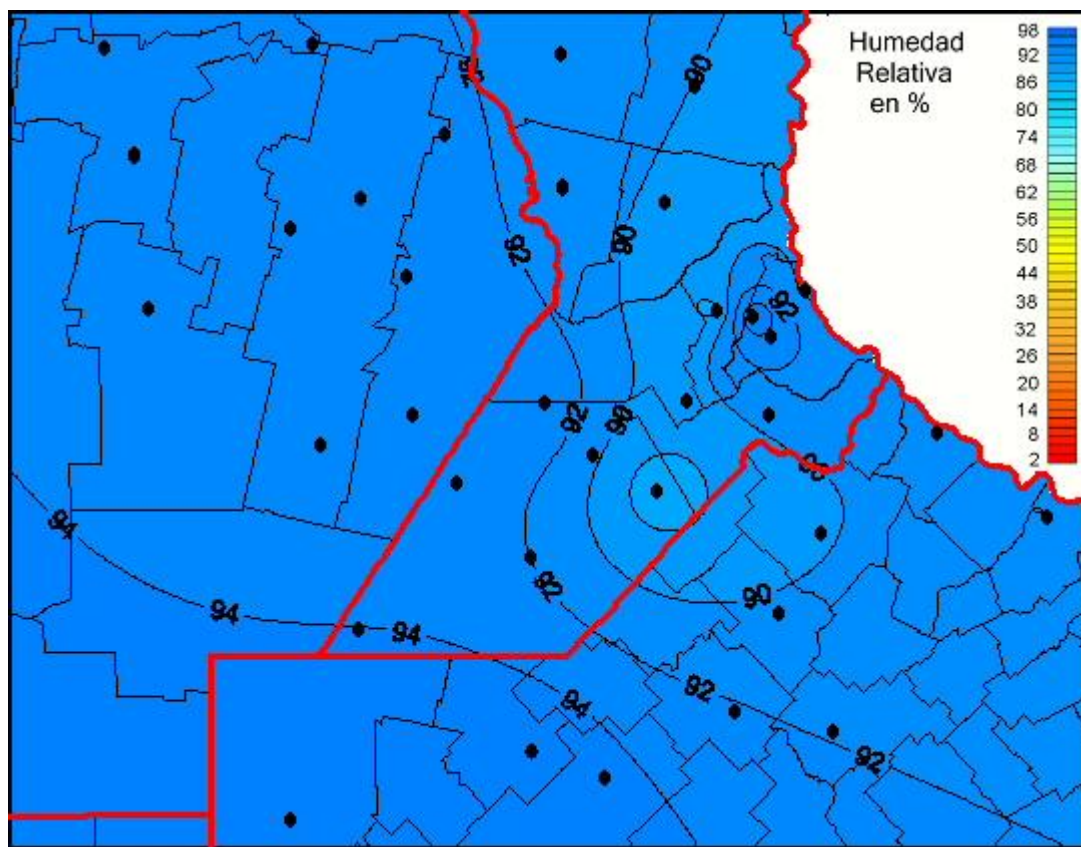

## Humedad Relativa

Mapa de humedad relativa de las las últimas 24 horas.  
(Desde las 8:00AM hasta las 8:00AM). Se actualiza a las 10:00hs.