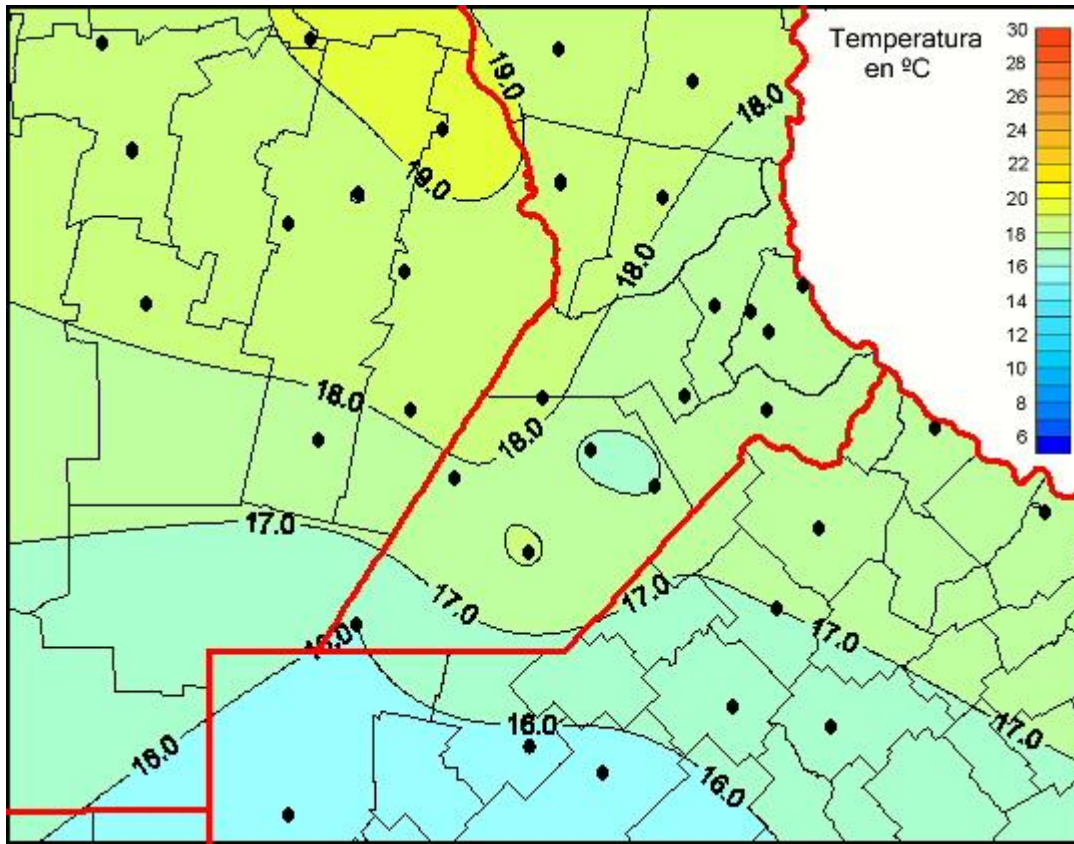

## Temperaturas Medias

Mapa de temperaturas medias de las las últimas 72 horas.  
(Desde las 8:00AM hasta las 8:00AM). Se actualiza a las 10:00hs.