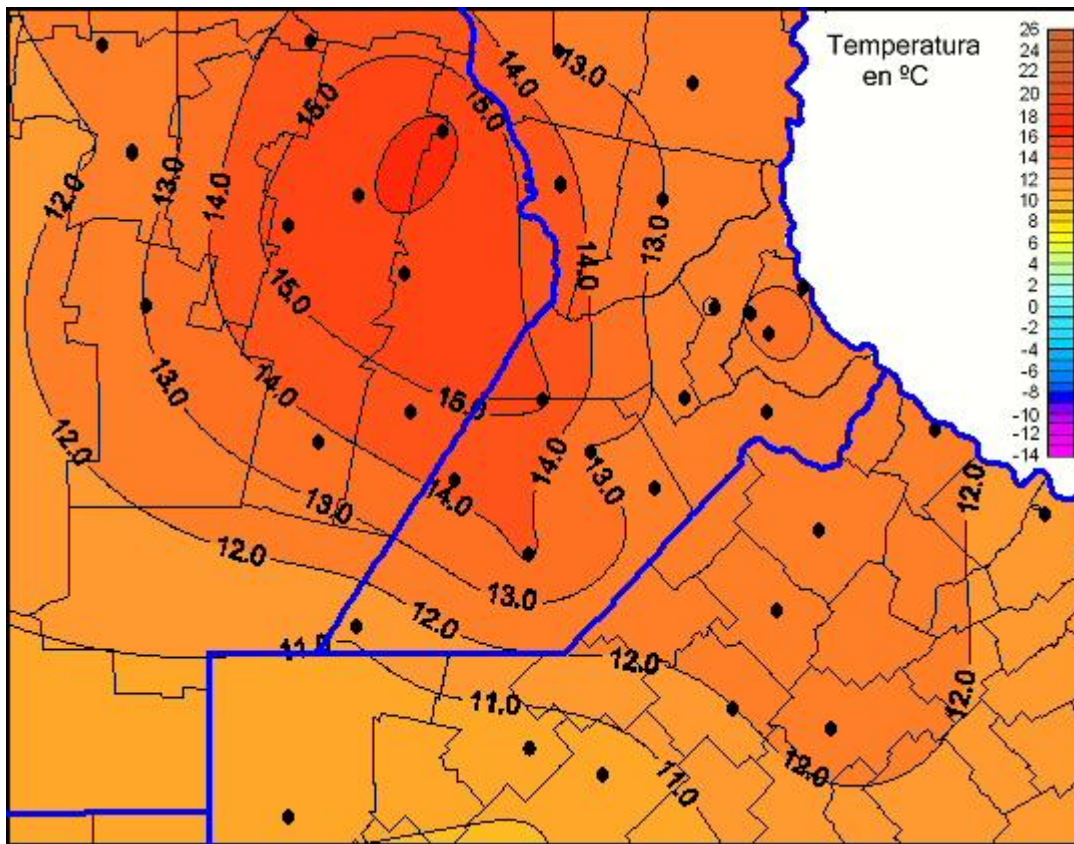

Temperaturas Mínimas

Mapa de temperaturas mínimas de las las últimas 72 horas.
(Desde las 8:00AM hasta las 8:00AM). Se actualiza a las 10:00hs.