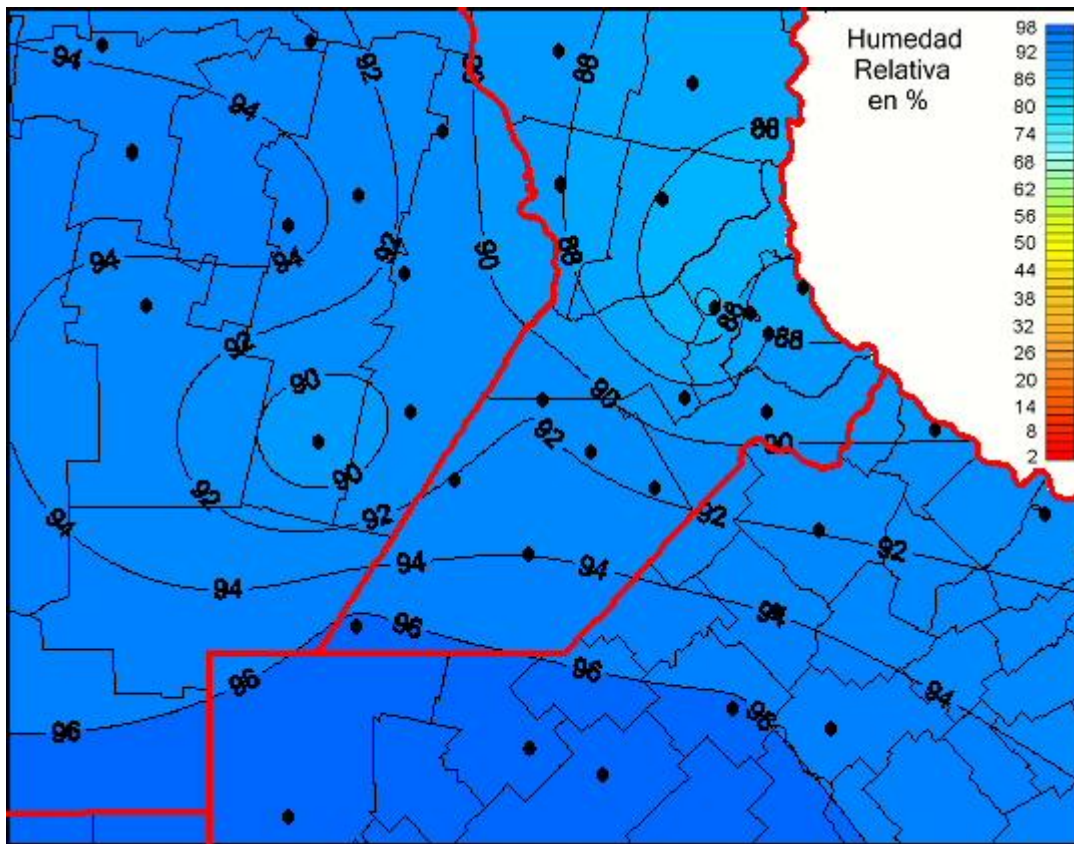

Humedad Relativa

Mapa de humedad relativa de las las últimas 72 horas.
(Desde las 8:00AM hasta las 8:00AM). Se actualiza a las 10:00hs.