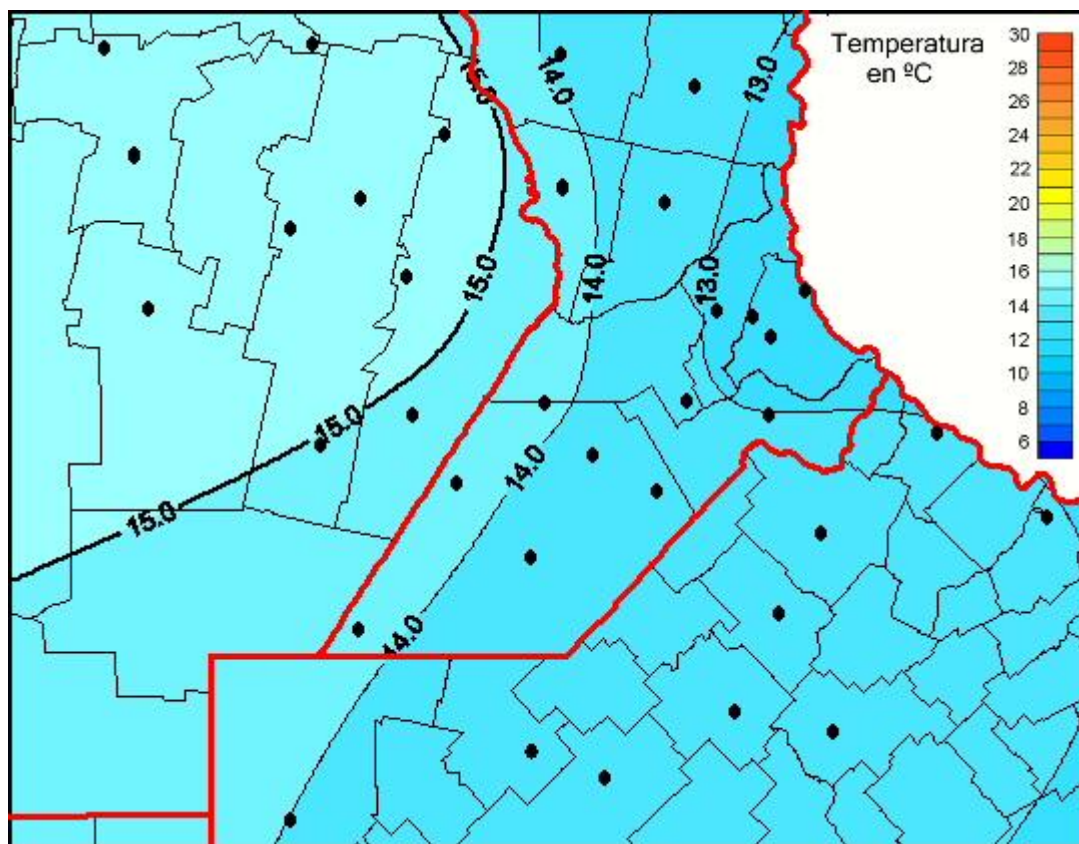

Temperaturas Medias

Mapa de temperaturas medias de las las últimas 24 horas.
(Desde las 8:00AM hasta las 8:00AM). Se actualiza a las 10:00hs.