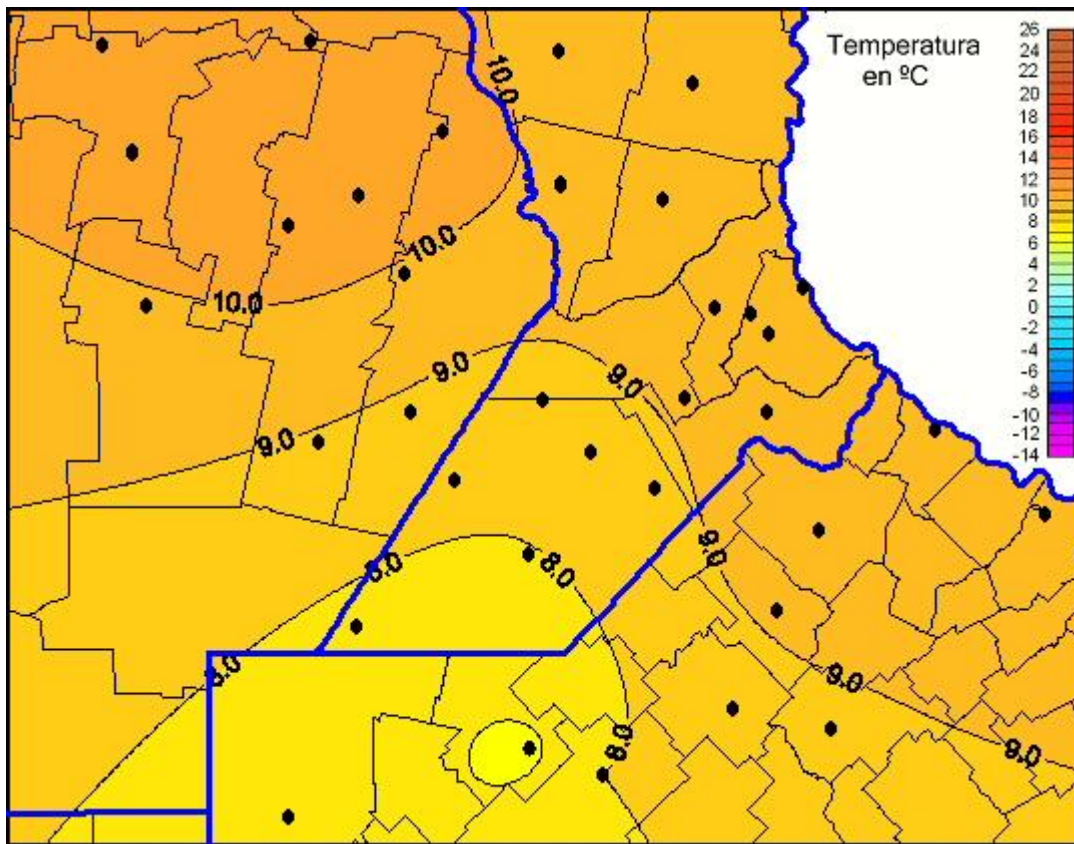

Temperaturas Mínimas

Mapa de temperaturas mínimas de las las últimas 24 horas.
(Desde las 8:00AM hasta las 8:00AM). Se actualiza a las 10:00hs.