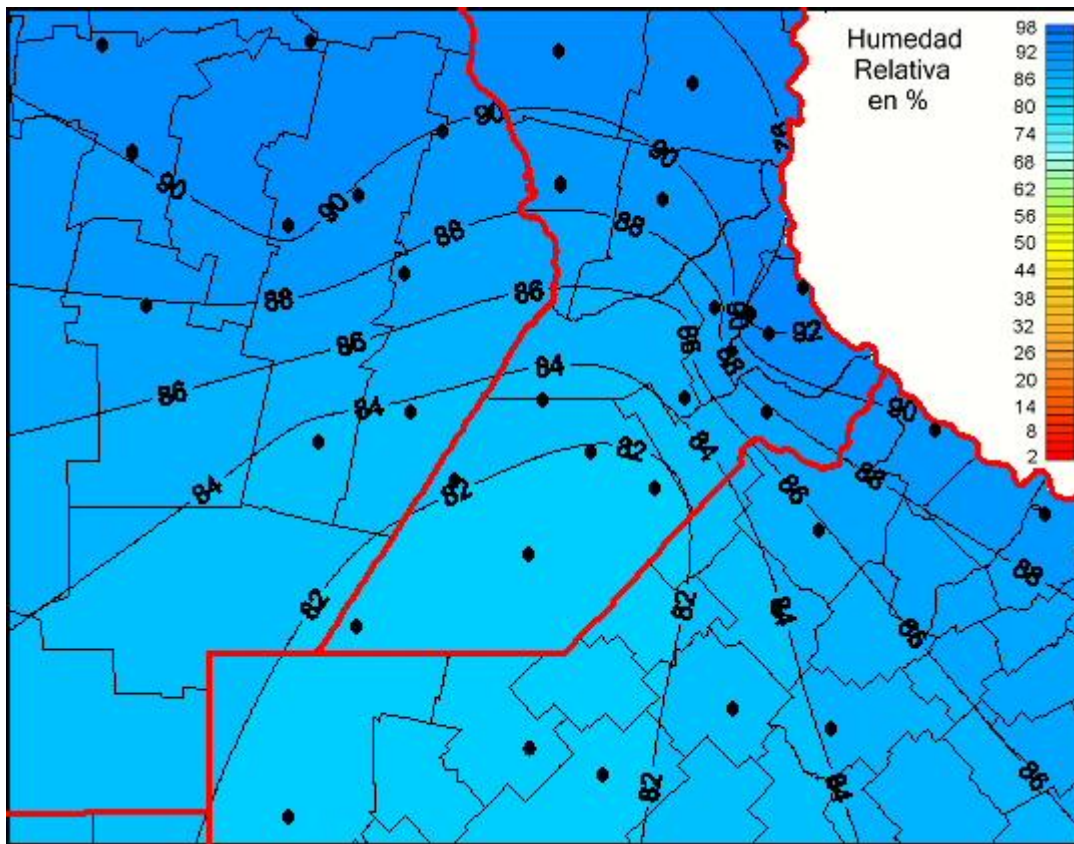

Humedad Relativa

Mapa de humedad relativa de las las últimas 24 horas.
(Desde las 8:00AM hasta las 8:00AM). Se actualiza a las 10:00hs.