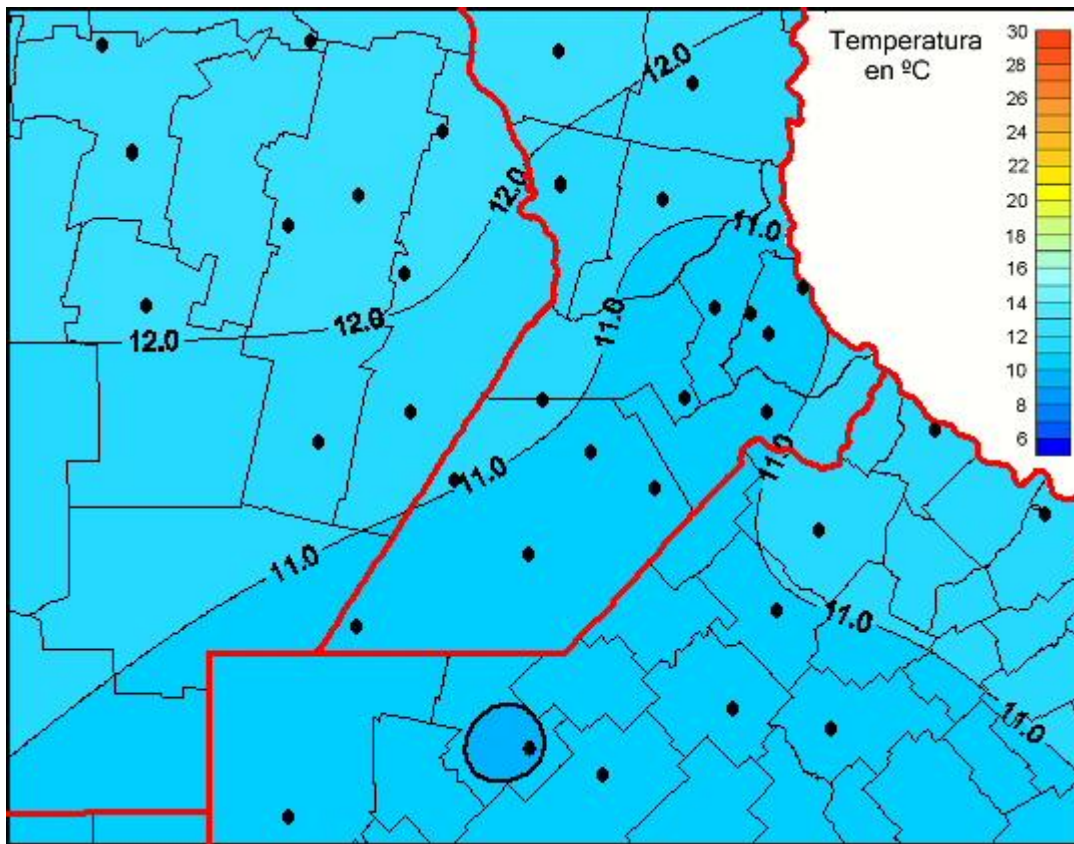

Temperaturas Medias

Mapa de temperaturas medias de las las últimas 24 horas.
(Desde las 8:00AM hasta las 8:00AM). Se actualiza a las 10:00hs.