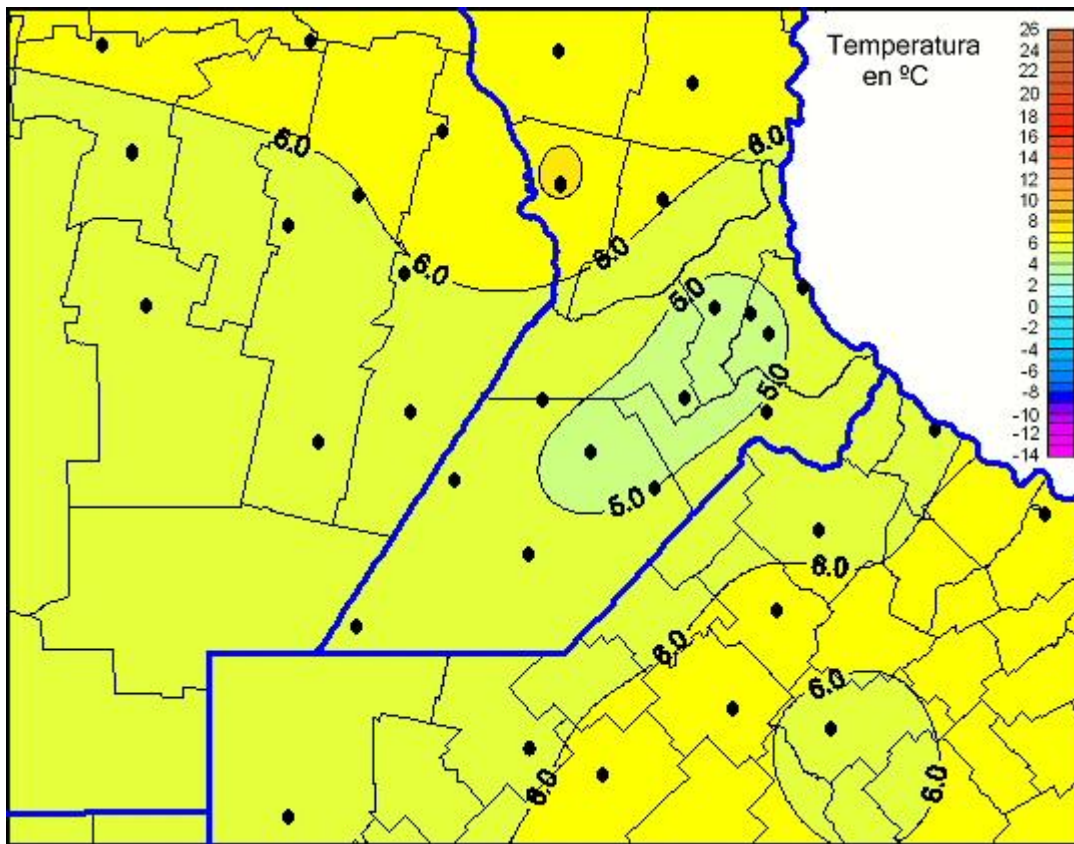

Temperaturas Mínimas

Mapa de temperaturas mínimas de las las últimas 24 horas.
(Desde las 8:00AM hasta las 8:00AM). Se actualiza a las 10:00hs.