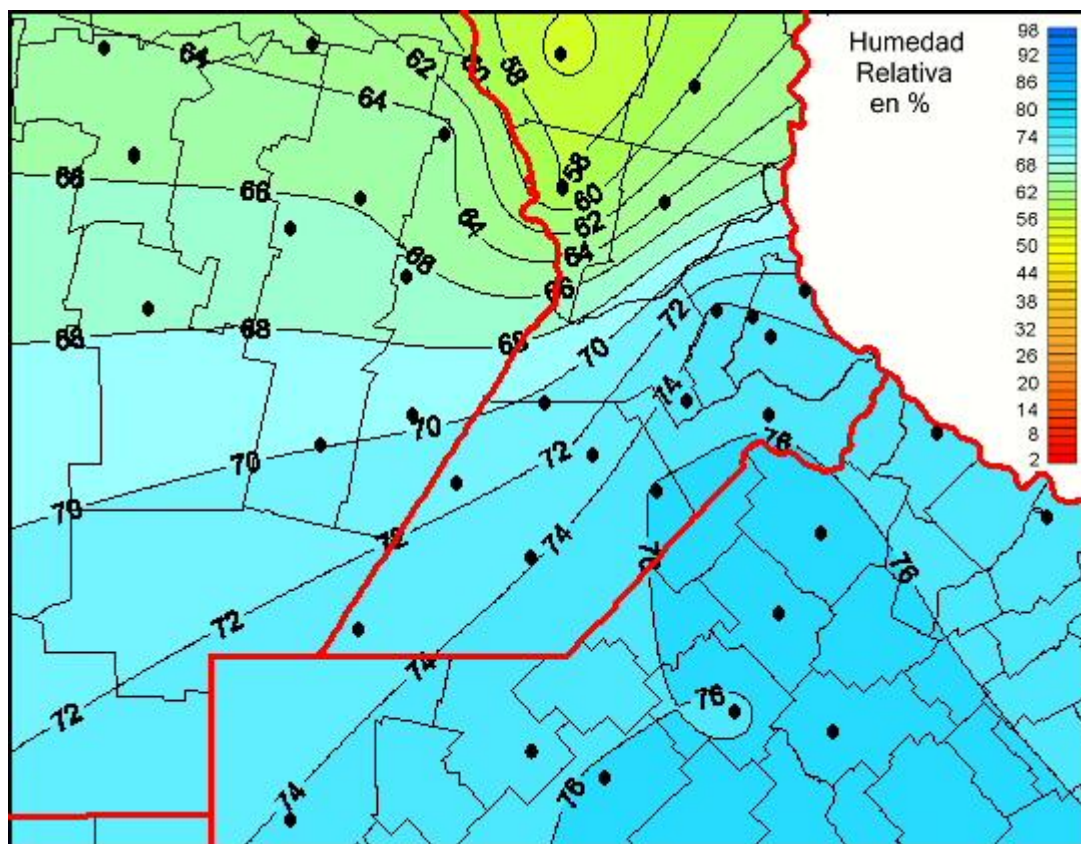

Humedad Relativa

Mapa de humedad relativa de las últimas 24 horas.
(Desde las 8:00AM hasta las 8:00AM). Se actualiza a las 10:00hs.