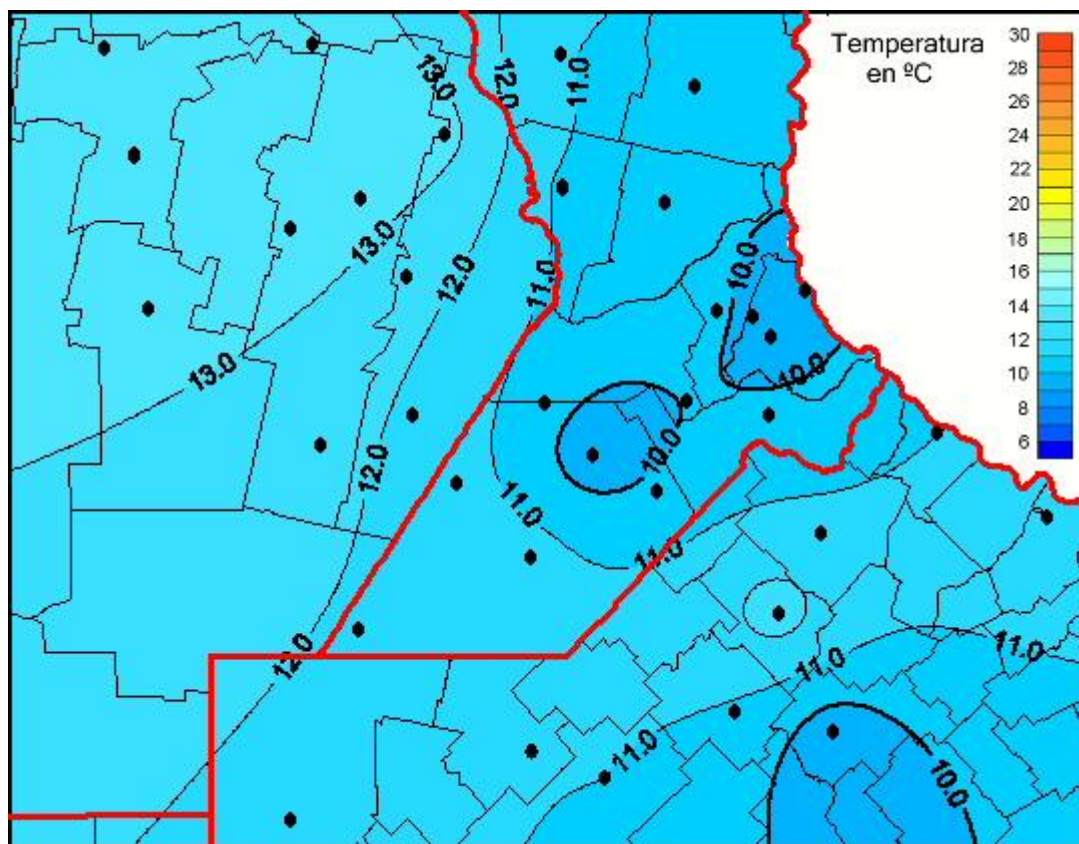

Temperaturas Medias

Mapa de temperaturas medias de las últimas 24 horas.
(Desde las 8:00AM hasta las 8:00AM). Se actualiza a las 10:00hs.