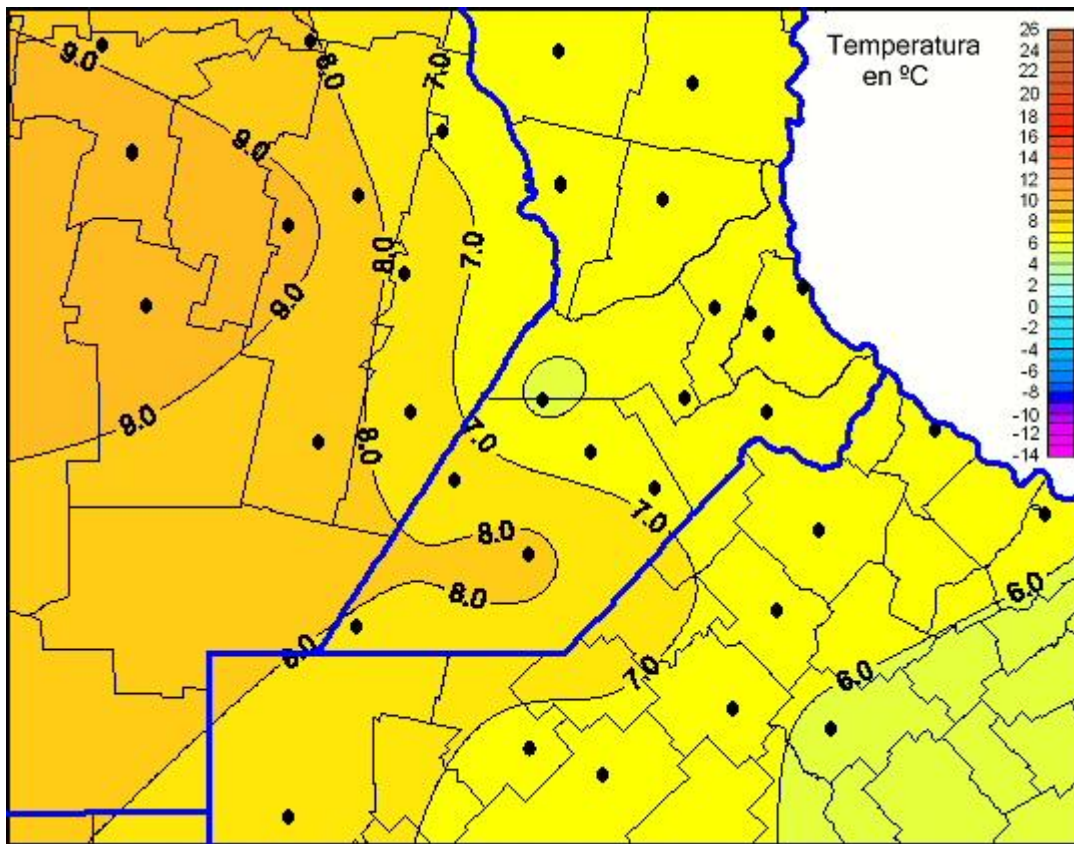

Temperaturas Mínimas

Mapa de temperaturas mínimas de las últimas 24 horas.
(Desde las 8:00AM hasta las 8:00AM). Se actualiza a las 10:00hs.