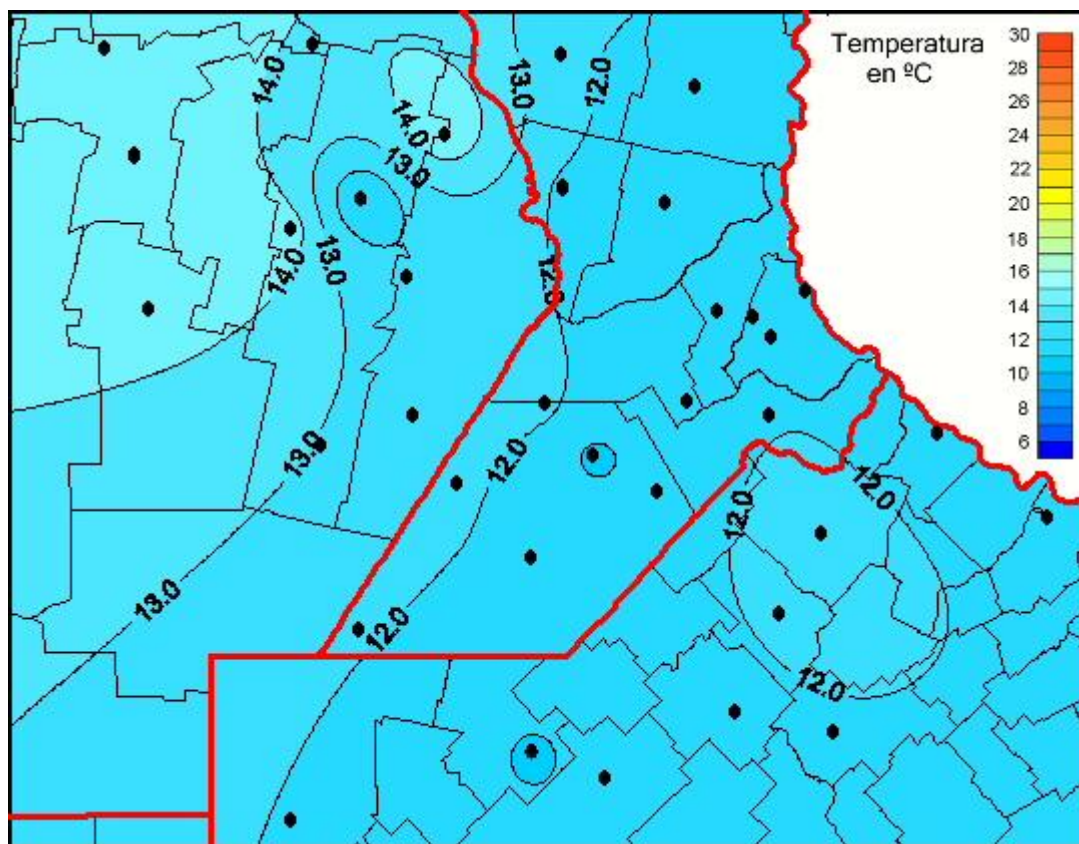

## Temperaturas Medias

Mapa de temperaturas medias de las las últimas 24 horas.  
(Desde las 8:00AM hasta las 8:00AM). Se actualiza a las 10:00hs.