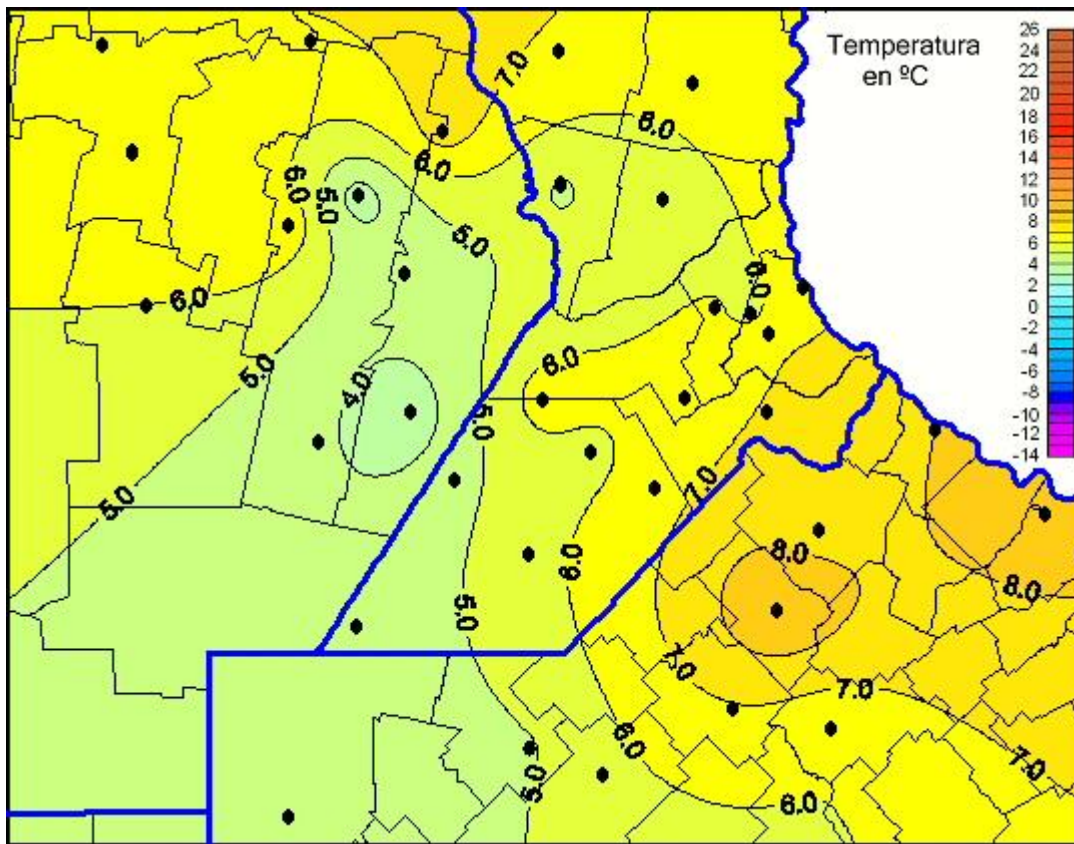

Temperaturas Mínimas

Mapa de temperaturas mínimas de las las últimas 24 horas.
(Desde las 8:00AM hasta las 8:00AM). Se actualiza a las 10:00hs.