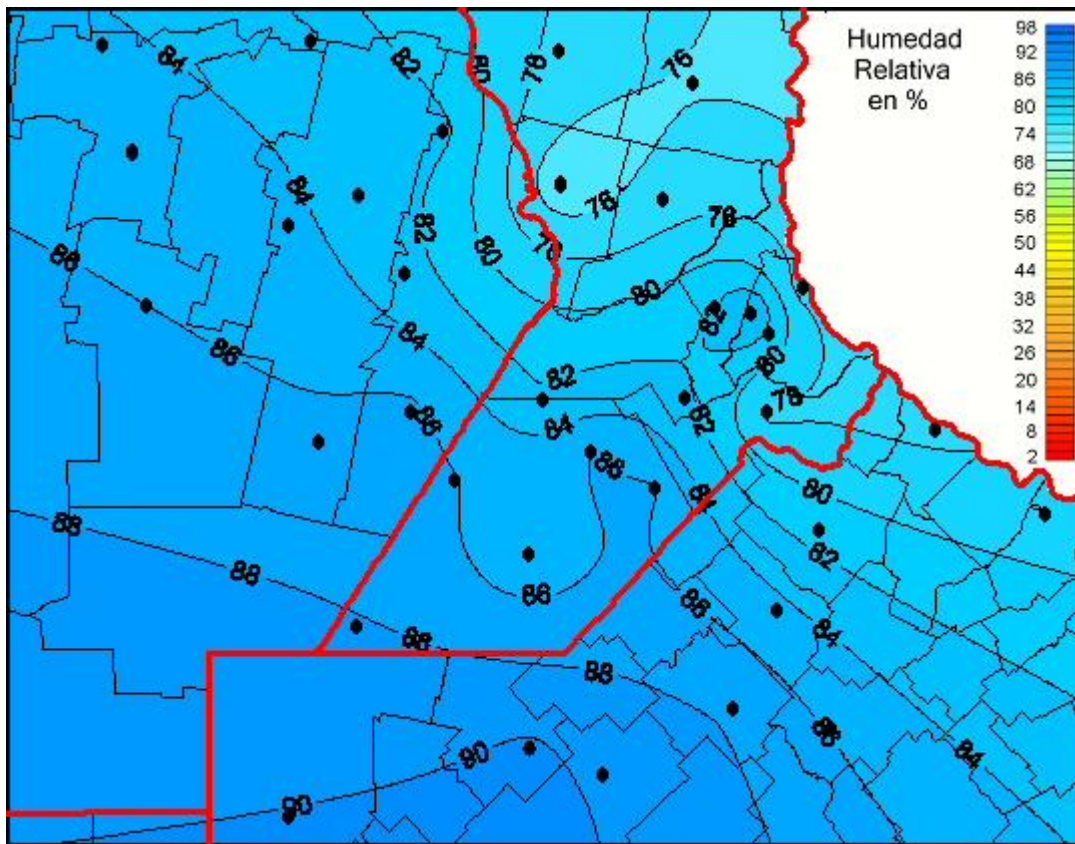

Humedad Relativa

Mapa de humedad relativa de las últimas 24 horas.
(Desde las 8:00AM hasta las 8:00AM). Se actualiza a las 10:00hs.