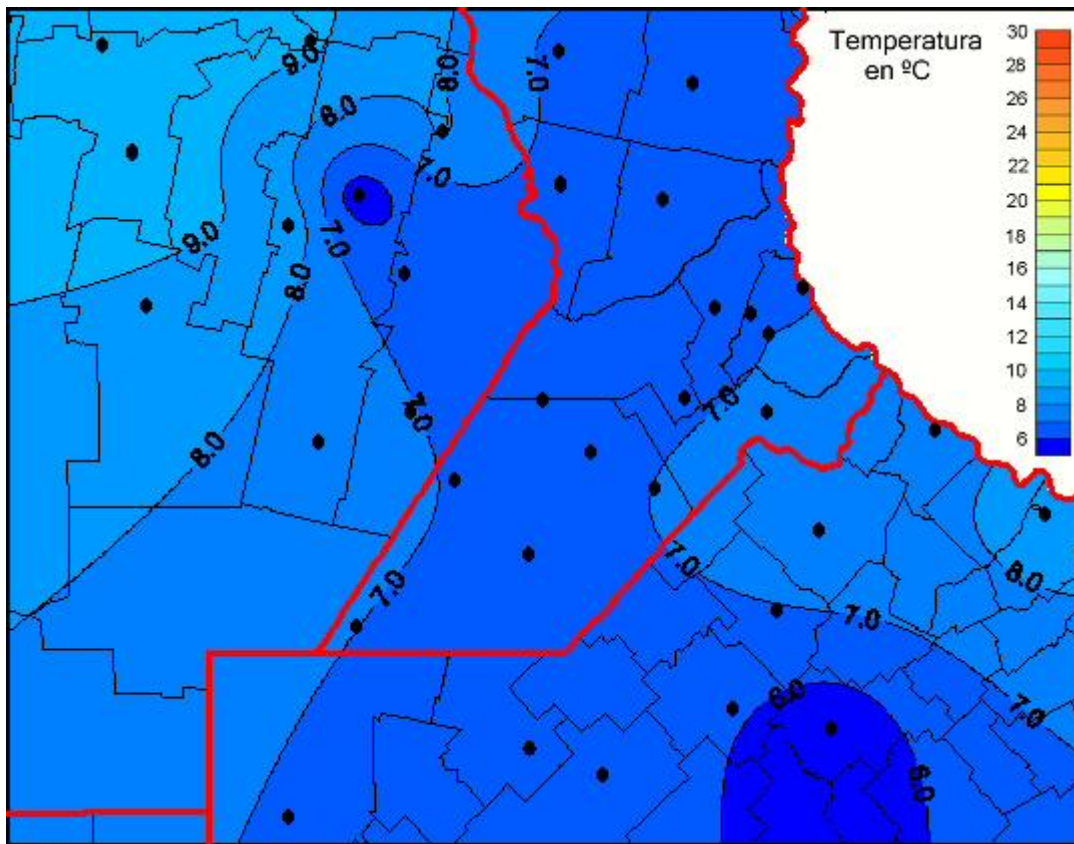

Temperaturas Medias

Mapa de temperaturas medias de las últimas 72 horas.
(Desde las 8:00AM hasta las 8:00AM). Se actualiza a las 10:00hs.