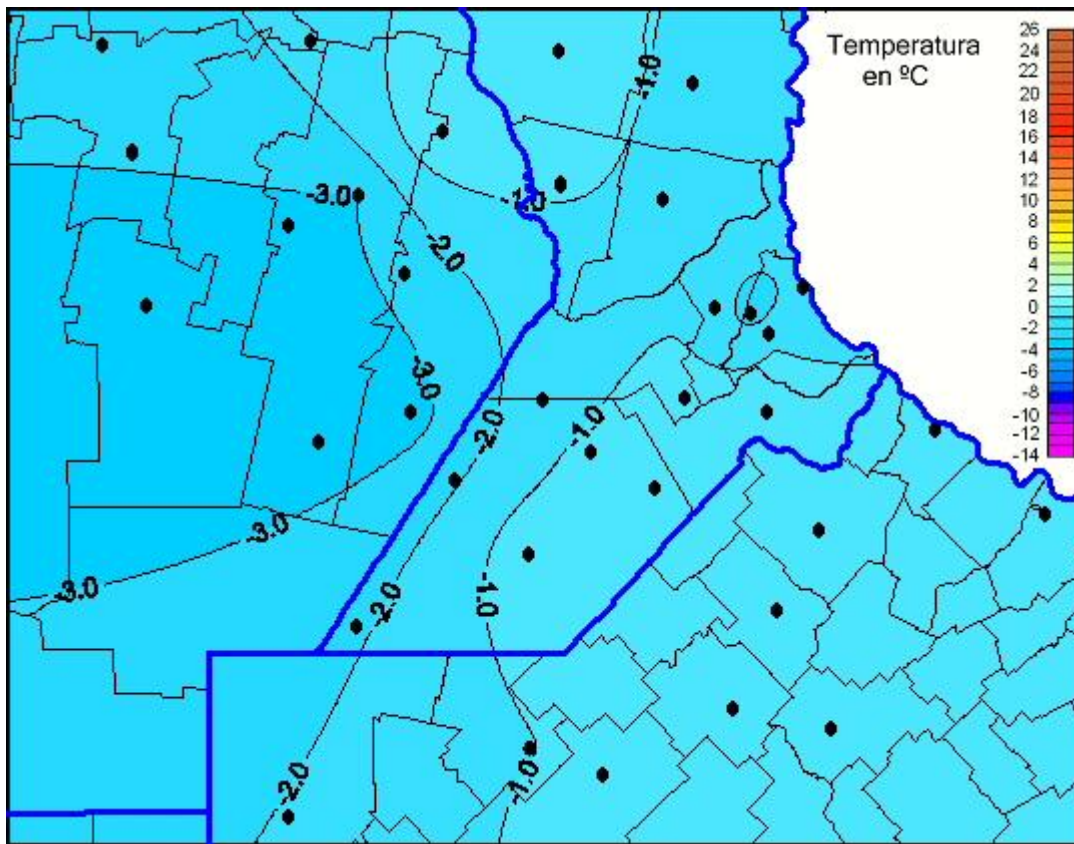

Temperaturas Mínimas

Mapa de temperaturas mínimas de las las últimas 72 horas.
(Desde las 8:00AM hasta las 8:00AM). Se actualiza a las 10:00hs.