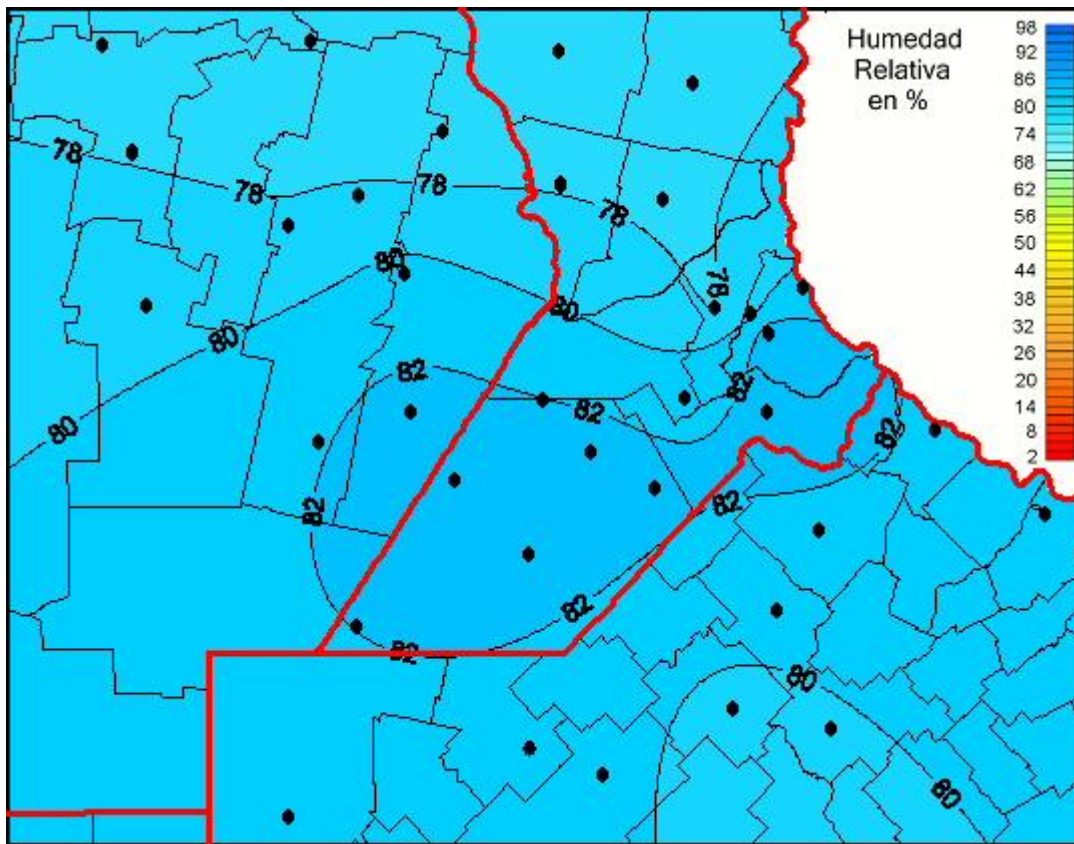

## Humedad Relativa

Mapa de humedad relativa de las últimas 72 horas.  
(Desde las 8:00AM hasta las 8:00AM). Se actualiza a las 10:00hs.