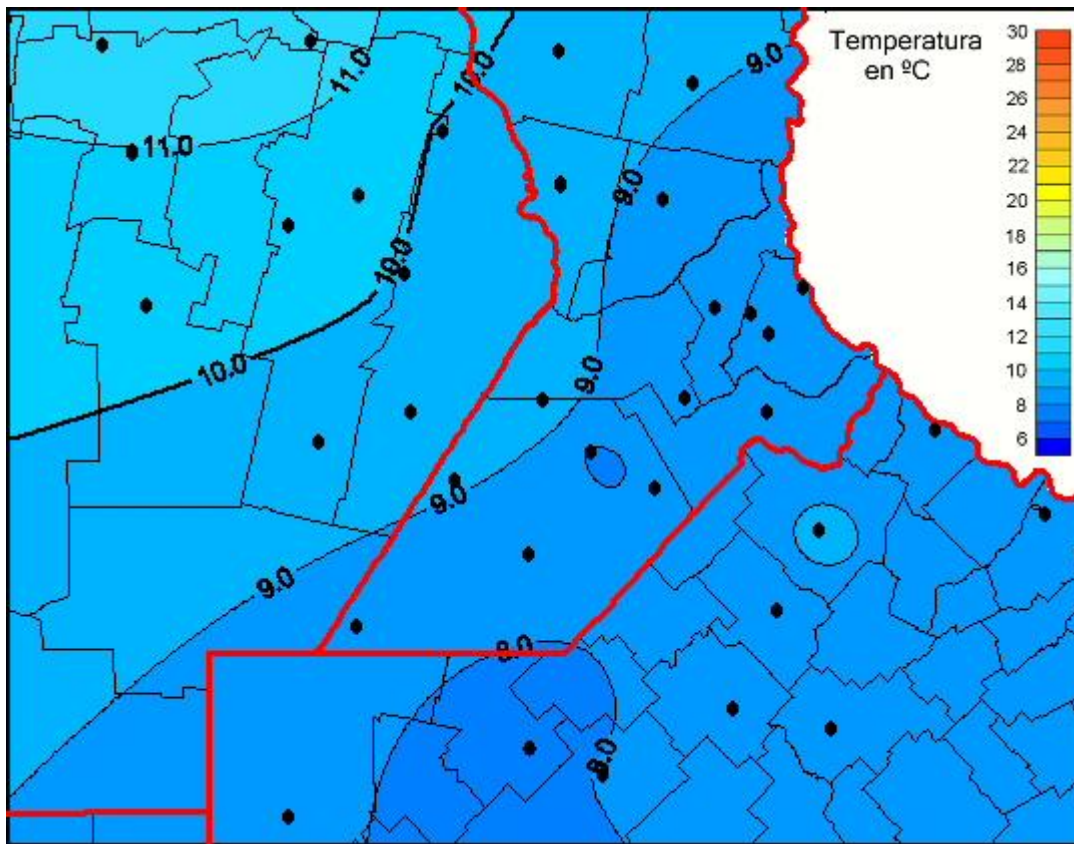

# Temperaturas Medias

Mapa de temperaturas medias de las las últimas 24 horas.  
(Desde las 8:00AM hasta las 8:00AM). Se actualiza a las 10:00hs.