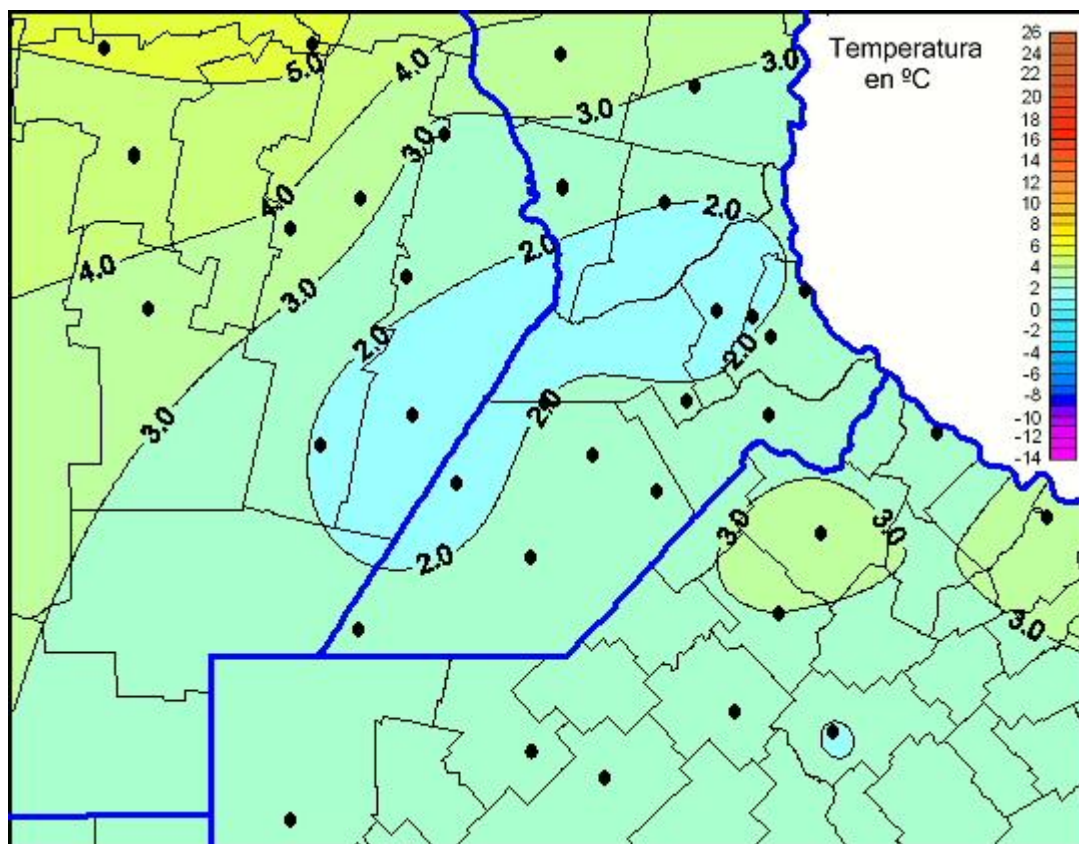

## Temperaturas Mínimas

Mapa de temperaturas mínimas de las las últimas 24 horas.  
(Desde las 8:00AM hasta las 8:00AM). Se actualiza a las 10:00hs.