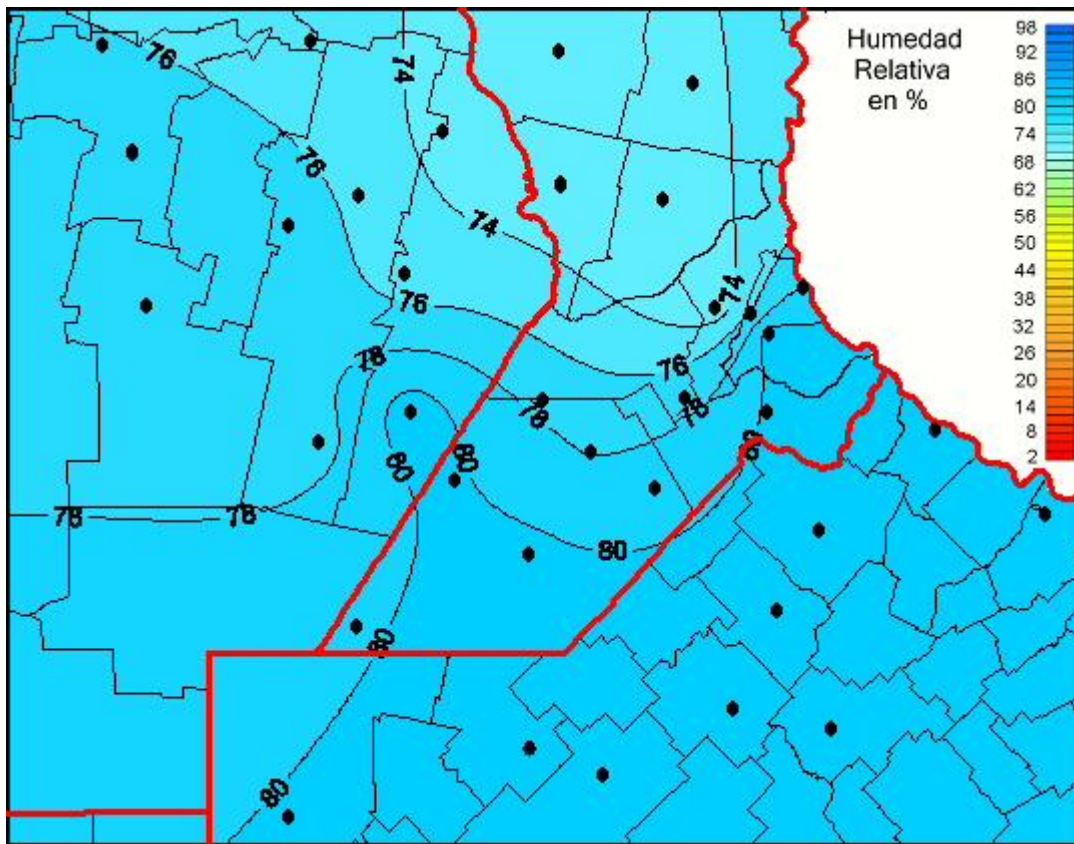

Humedad Relativa

Mapa de humedad relativa de las las últimas 24 horas.
(Desde las 8:00AM hasta las 8:00AM). Se actualiza a las 10:00hs.