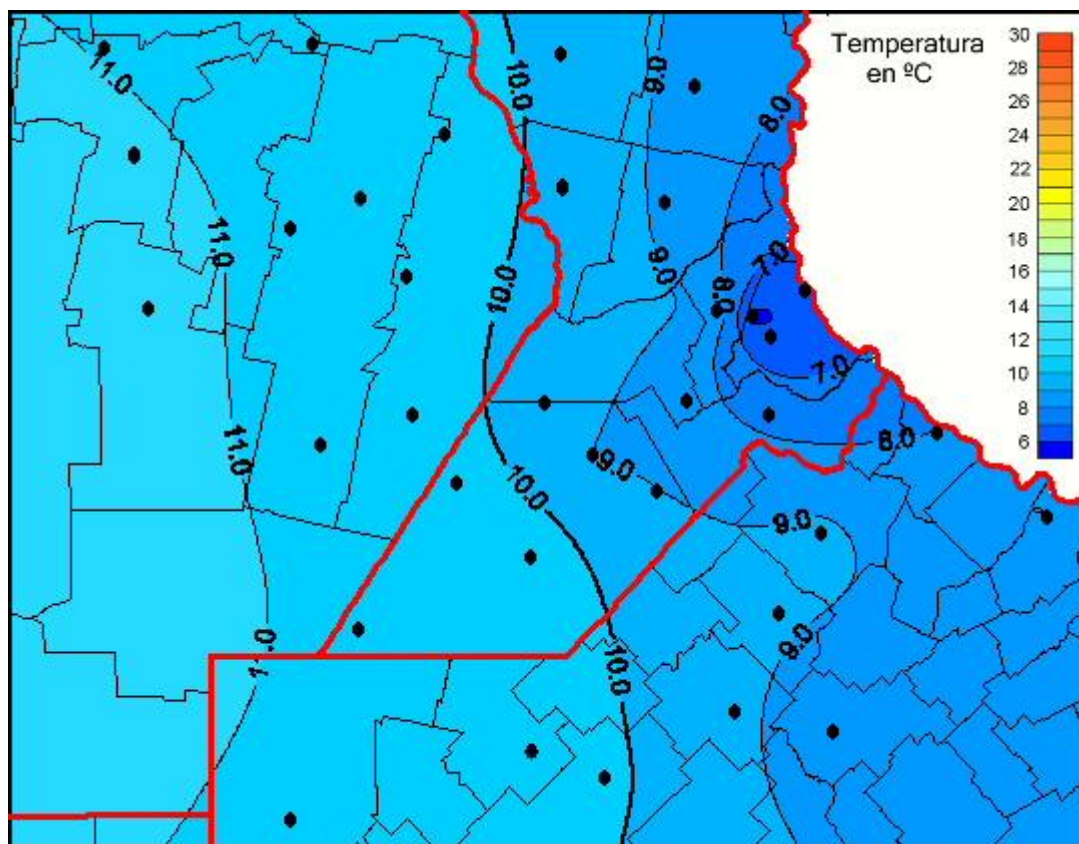

## Temperaturas Medias

Mapa de temperaturas medias de las las últimas 24 horas.  
(Desde las 8:00AM hasta las 8:00AM). Se actualiza a las 10:00hs.