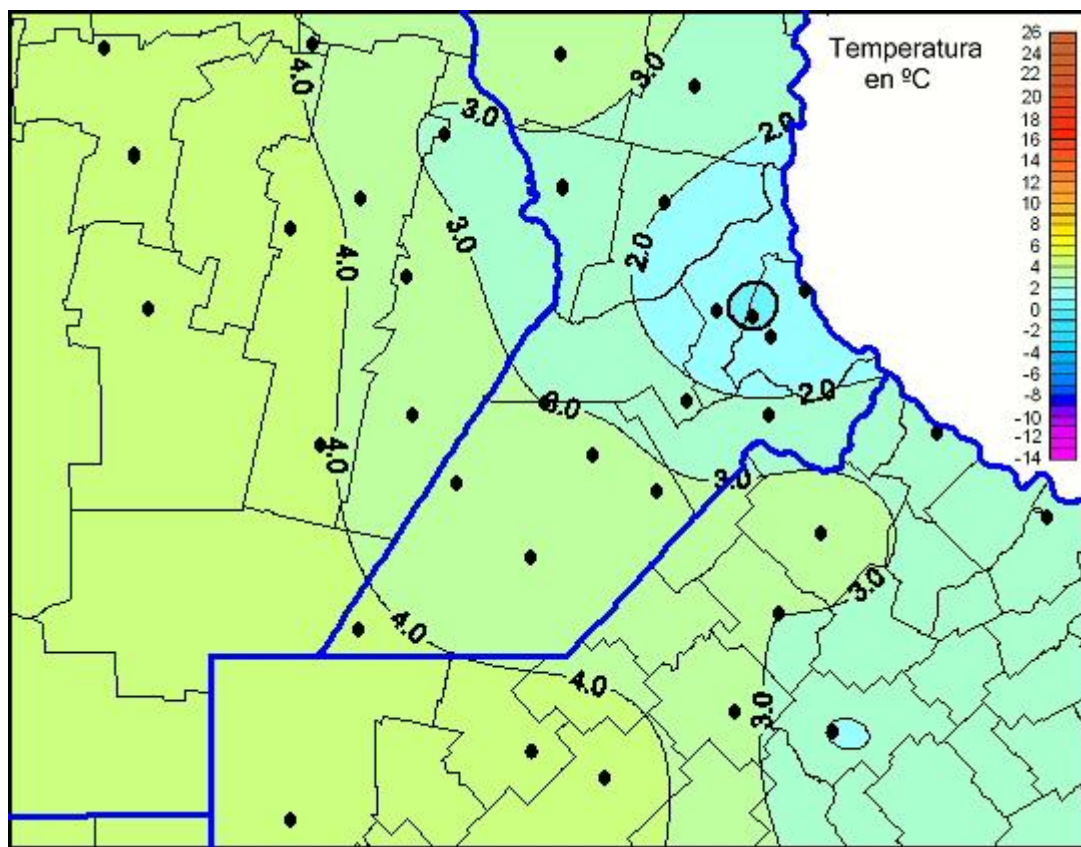

## Temperaturas Mínimas

Mapa de temperaturas mínimas de las las últimas 24 horas.  
(Desde las 8:00AM hasta las 8:00AM). Se actualiza a las 10:00hs.